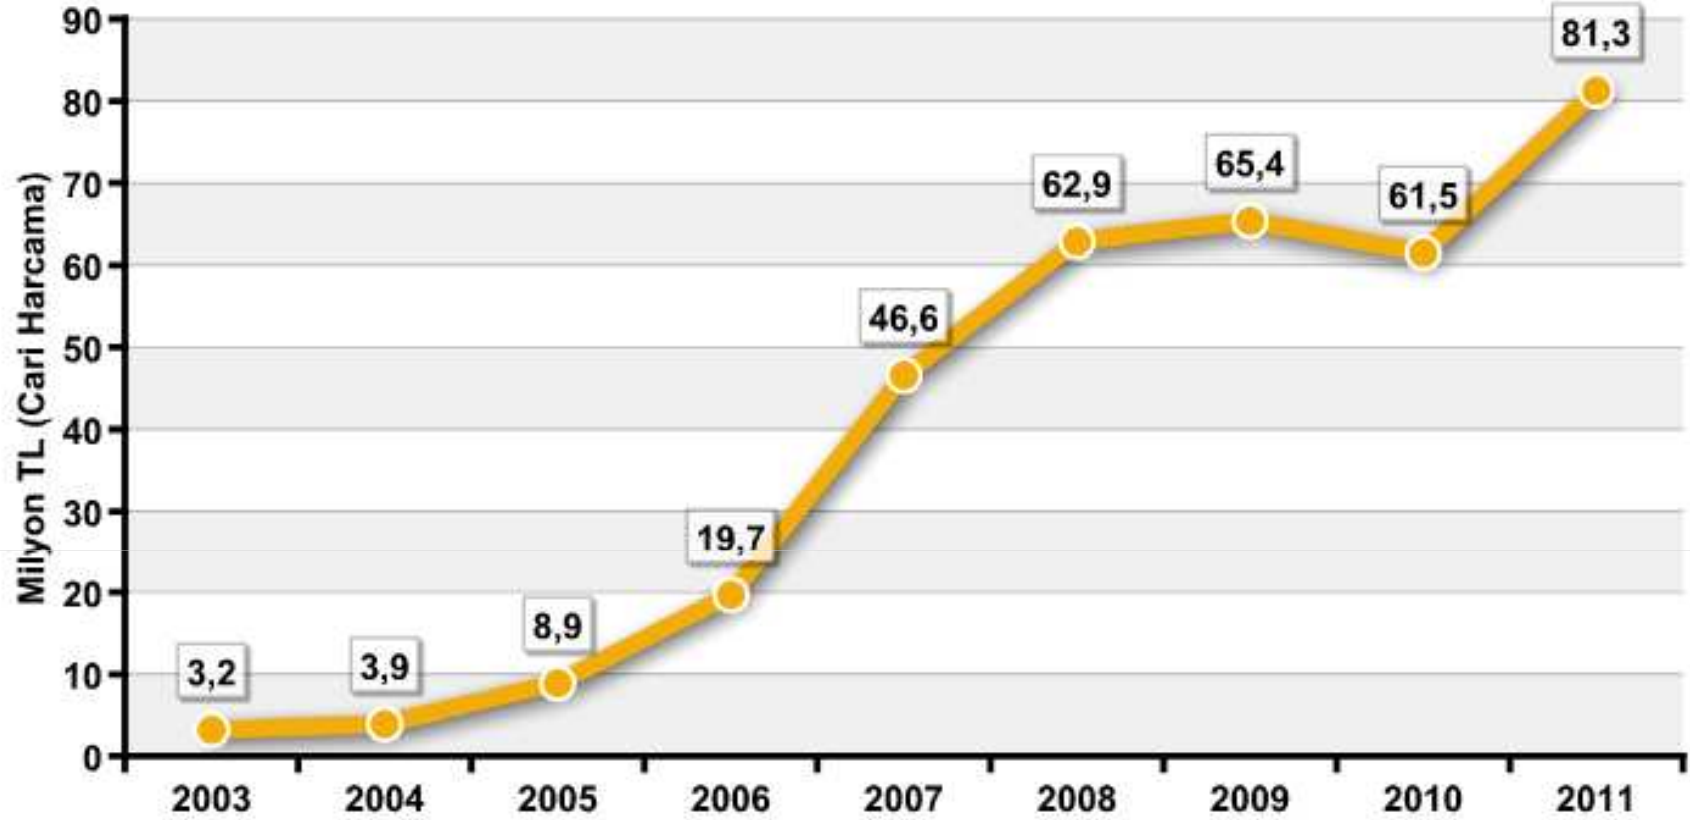

TÜBİTAK-BİDEB Toplam Destek Miktarı*

2003'e kıyasla 2011'de
Toplam Destek Miktarı **25** kat arttı.