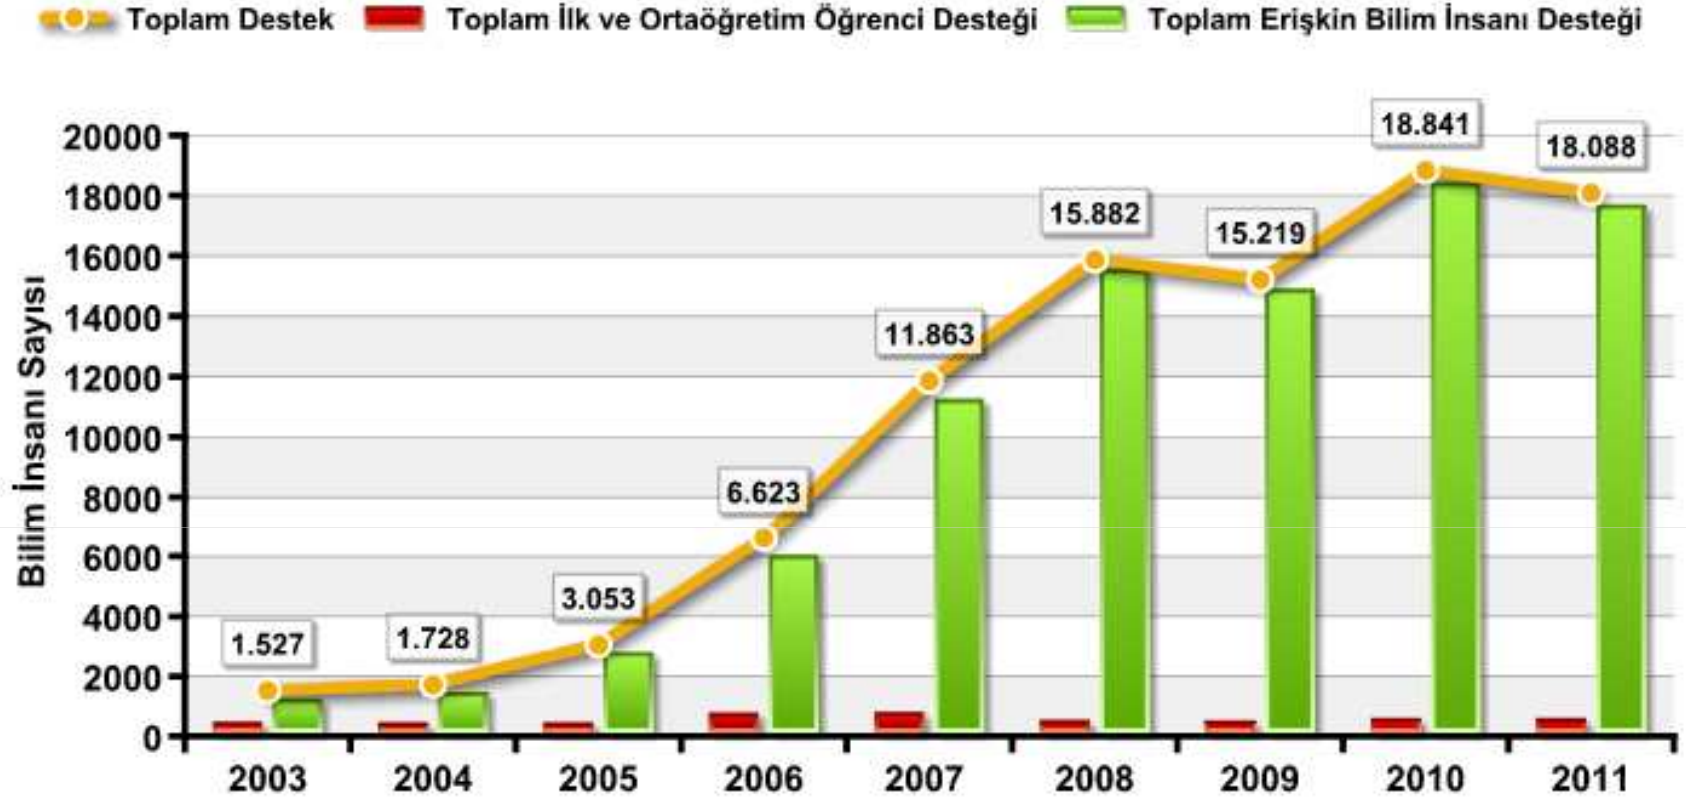

TÜBİTAK

BİDEB

Genel İstatistikler

TÜBİTAK-BİDEB Destekleri*

2003'e kıyasla 2011'de

Başvuran Bilim İnsanı **6** kat arttı.

Desteklenen Bilim İnsanı **12** kat arttı.

* Kişi, TÜBİTAK- BİDEB (Bilim İnsanı Destekleme Daire Başkanlığı)