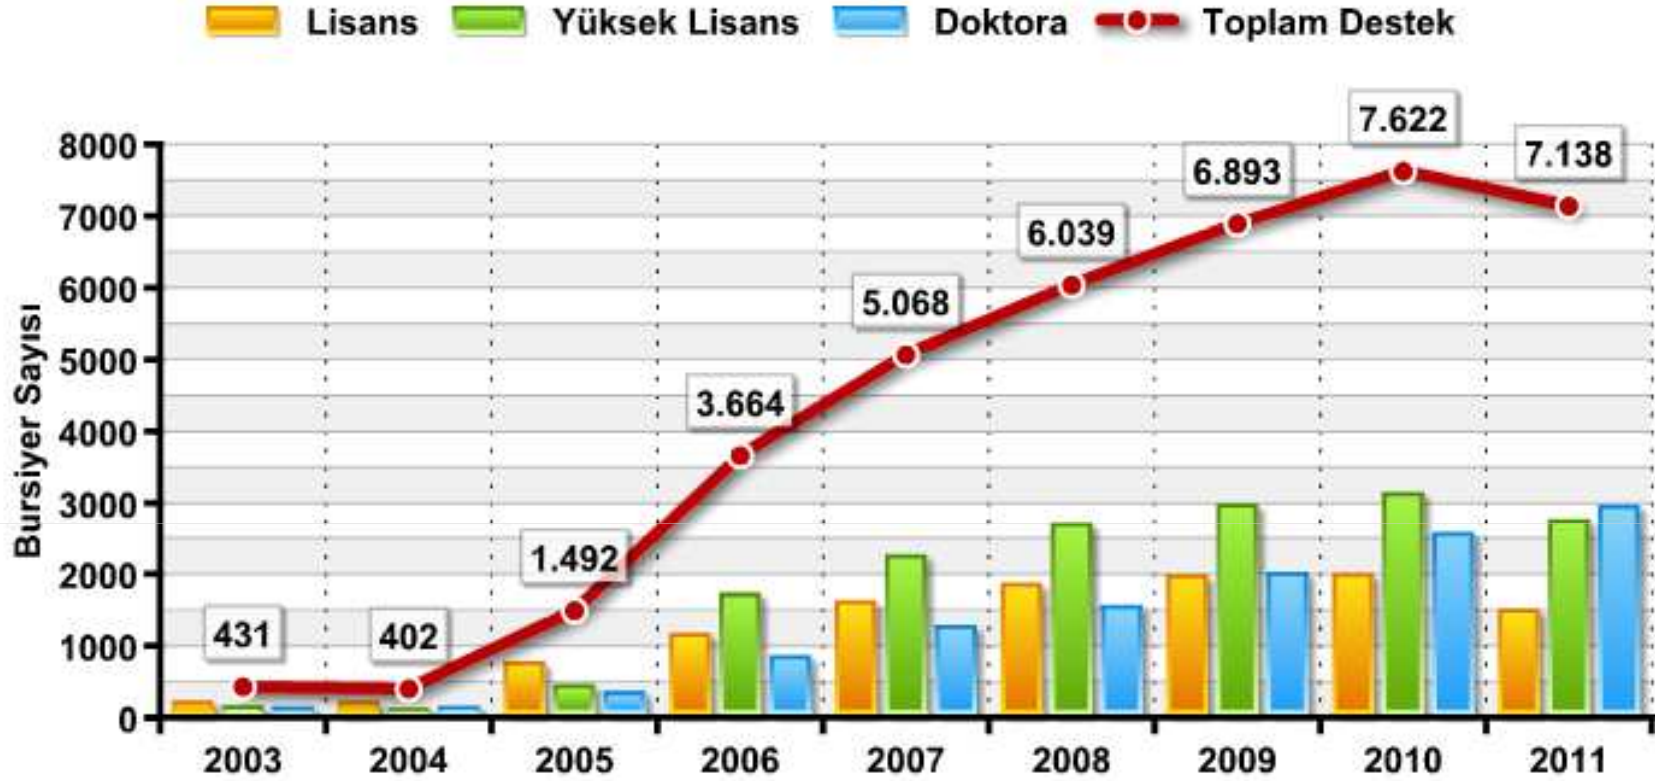

TÜBİTAK-BİDEB Yurt İçi Eğitim Bursları*

2003'e kıyasla 2011'de
Desteklenen Bursiyer **17** kat arttı.