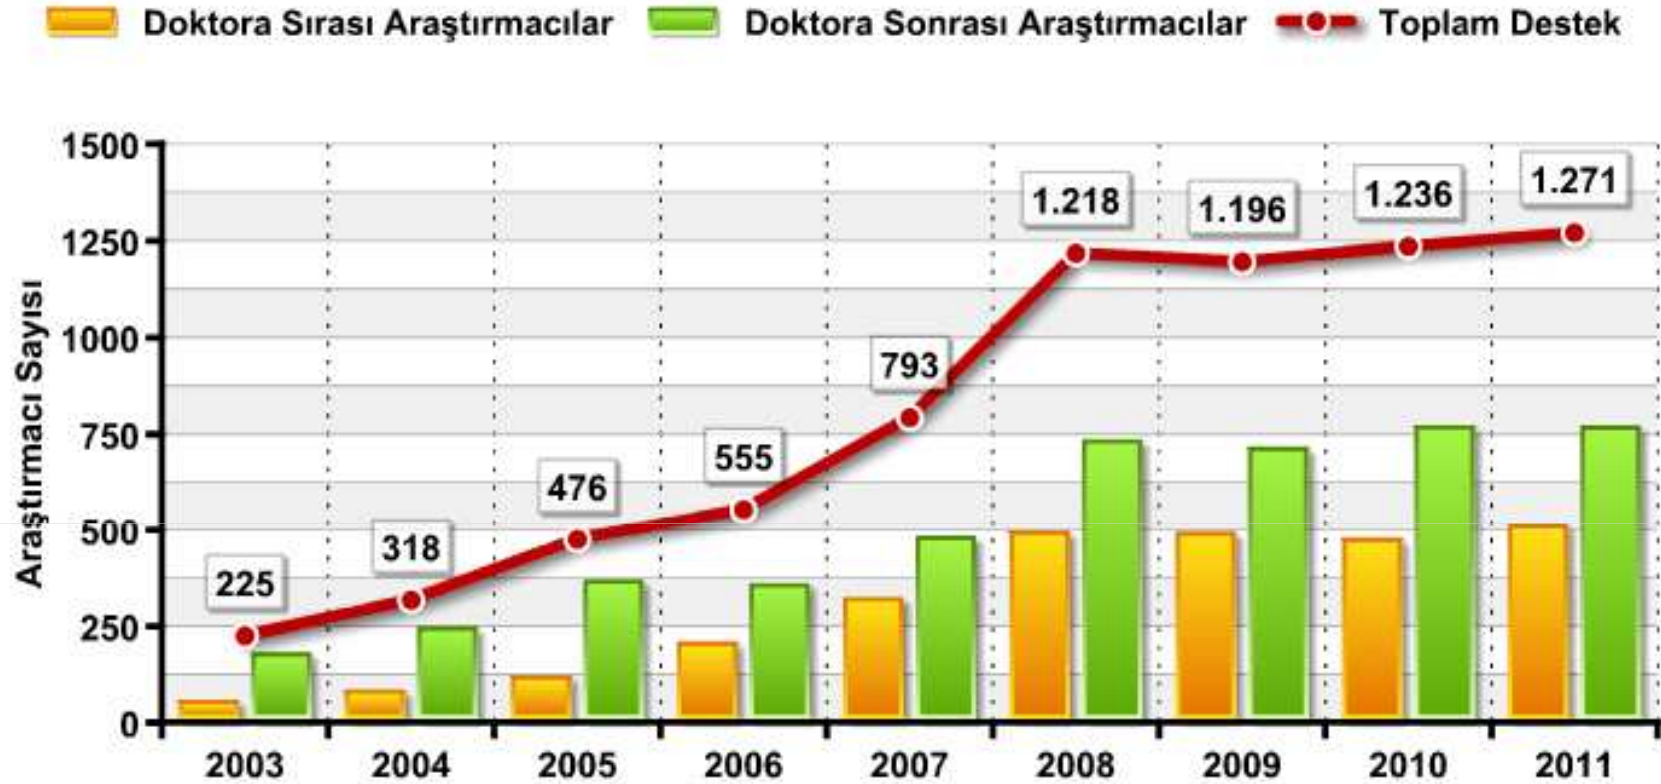

TÜBİTAK-BİDEB Toplam Destek Miktarı*

2003'e kıyasla 2011'de
Toplam Destek Miktarı **25** kat arttı.

TÜBİTAK-BİDEB Yurt İçi Eğitim Bursları*

2003'e kıyasla 2011'de
Desteklenen Bursiyer **17** kat arttı.

TÜBİTAK-BİDEB Yurt İçi/Dışı Araştırma Bursları*