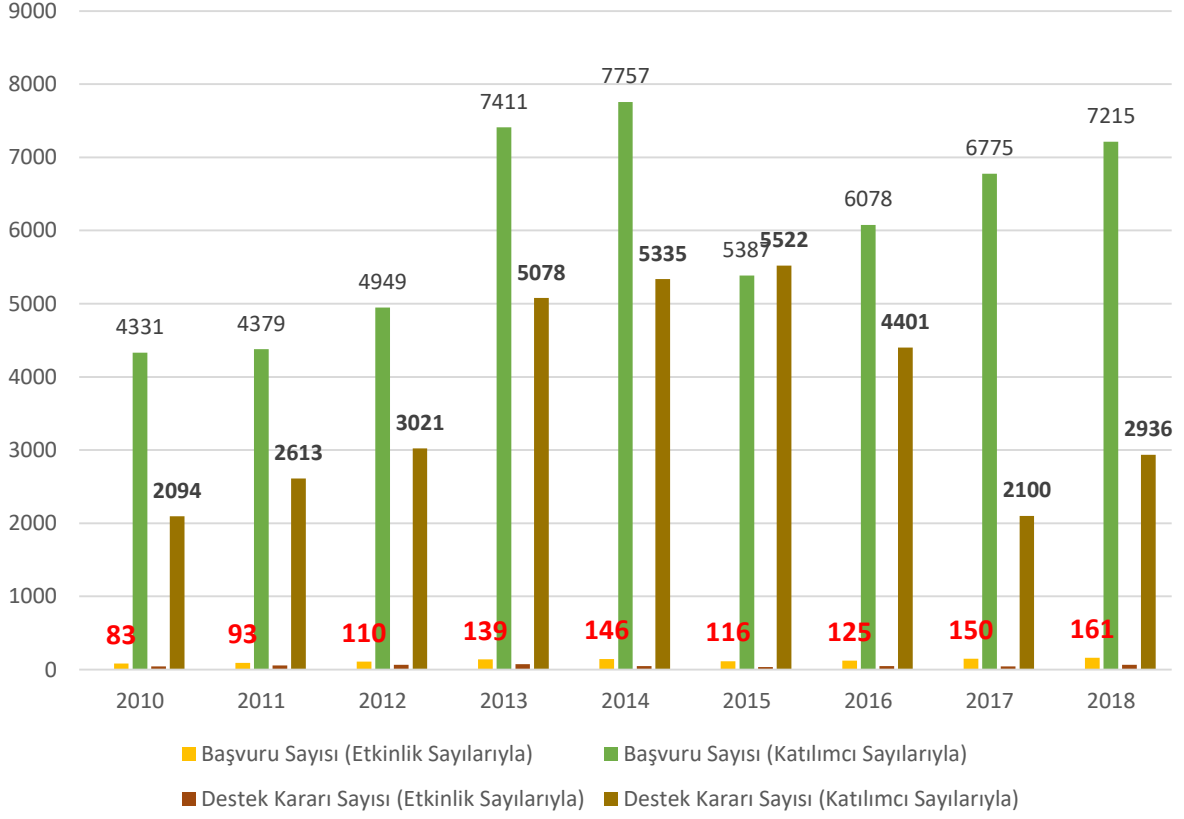

2229 Bilimsel Eğitim Etkinlikleri Destekleme Programı