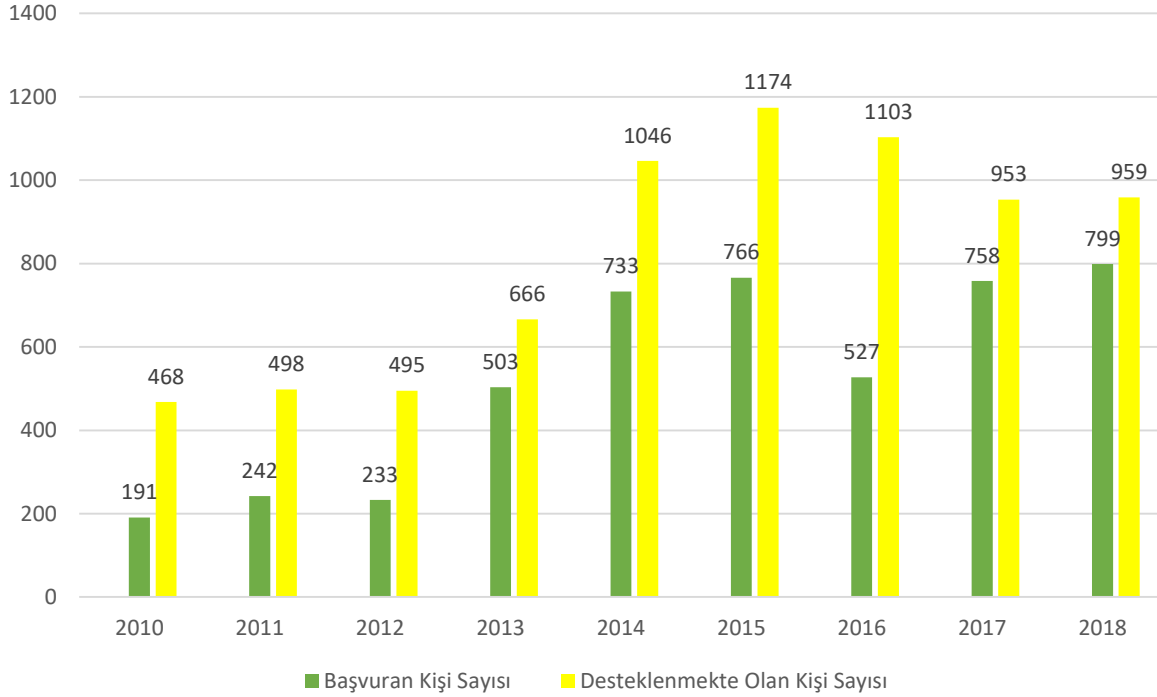

2214/A Yurtdışı Doktora Sırası Araştırma Burs Programı