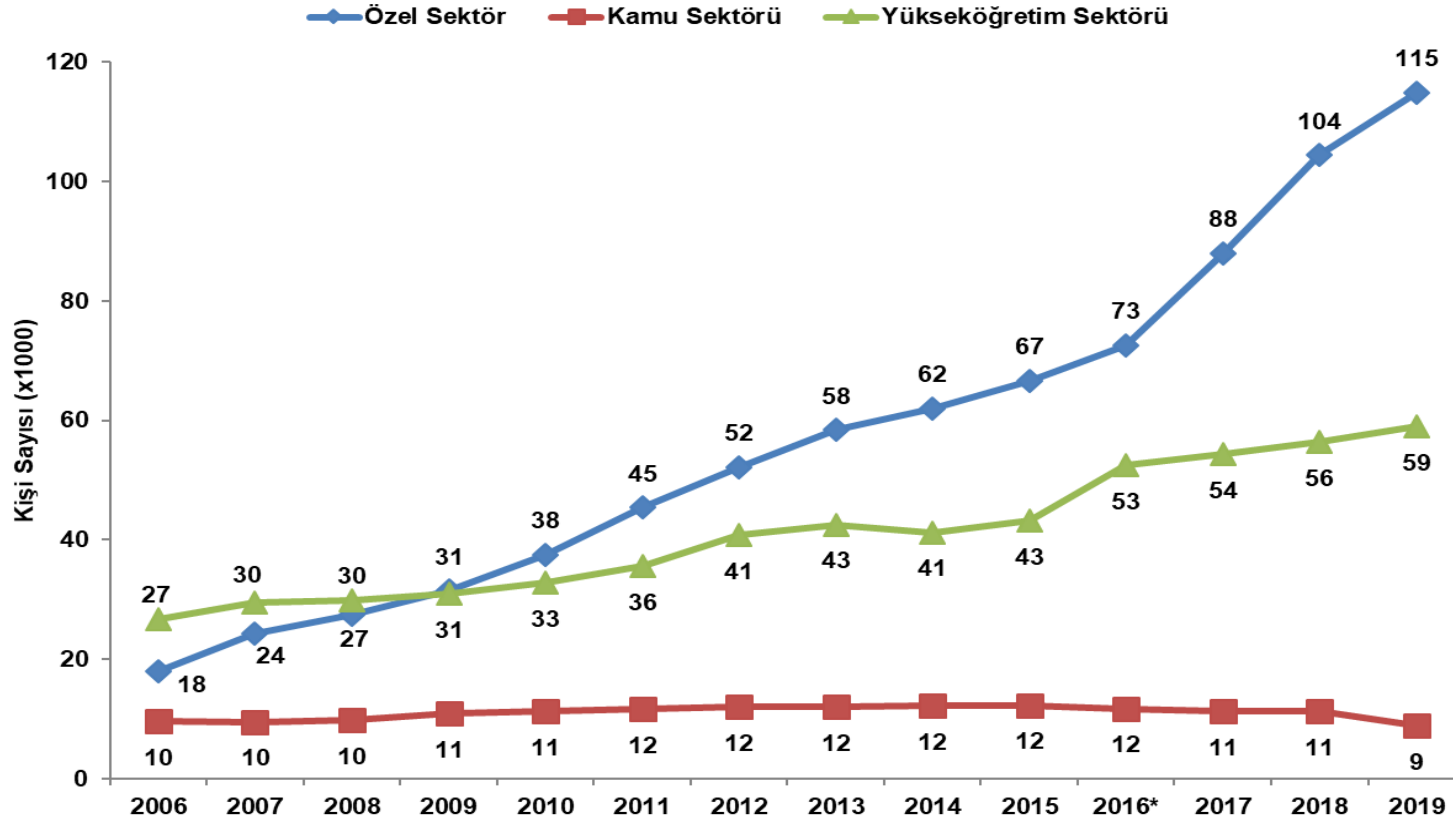

TZE Ar-Ge İnsan Kaynağının Sektörel Dağılımı

*2016 yılında ilk defa Yükseköğretim Sektörü Ar-Ge İnsan Kaynağına "Teknisyen ve eşdeğeri" ile "Diğer destek personeli" verileri eklenmiştir.

Kaynak: TÜİK