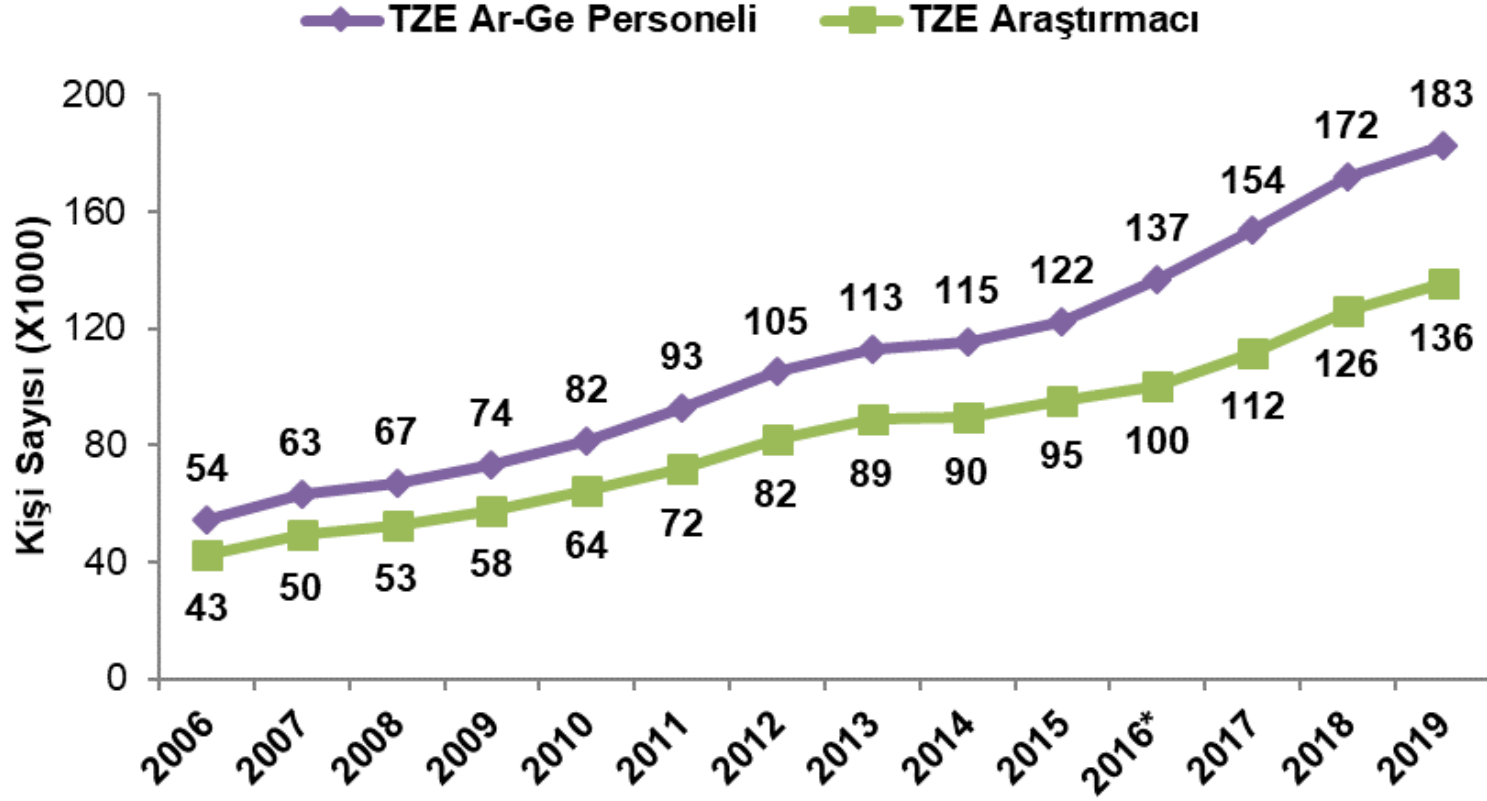

Tam Zaman Eşdeğer Ar-Ge İnsan Kaynağı

*2016 yılında ilk defa Yükseköğretim Sektörü Ar-Ge İnsan Kaynağına "Teknisyen ve eşdeğeri" ile "Diğer destek personeli" verileri eklenmiştir.

Kaynak: TÜİK