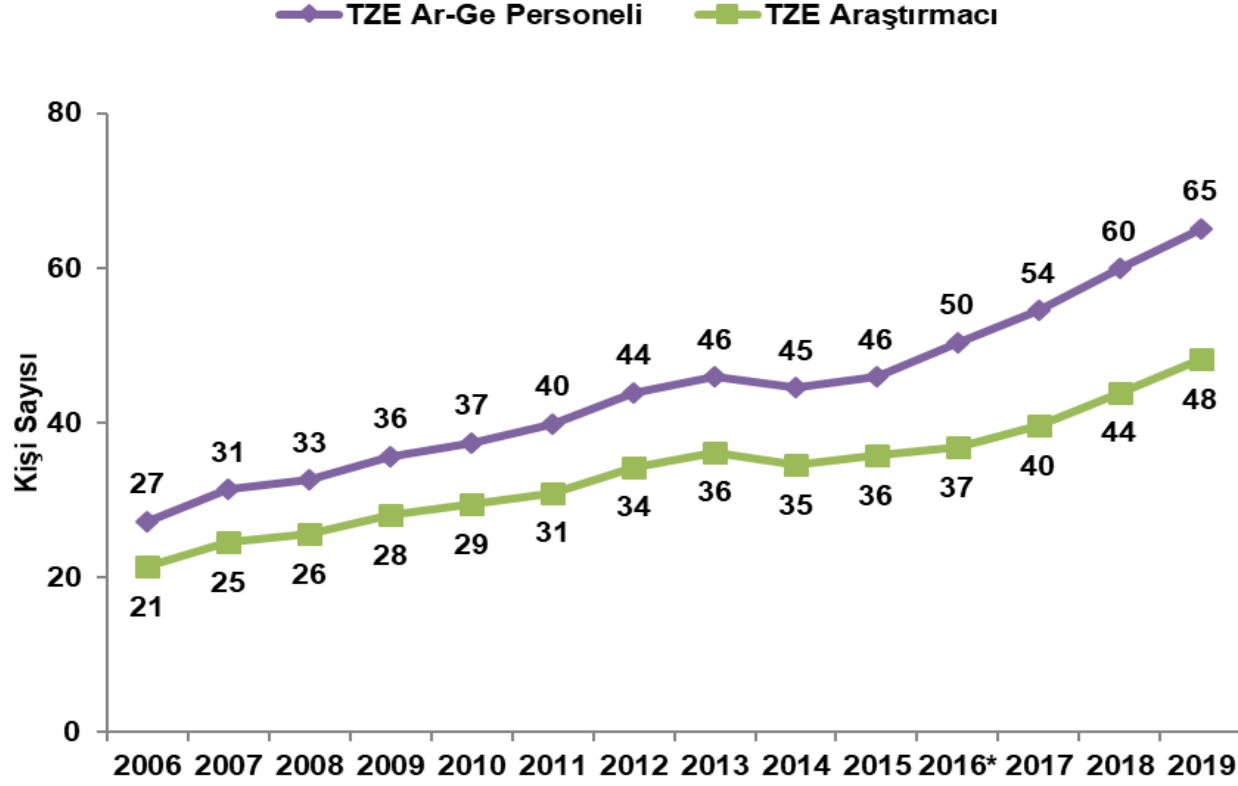

10.000 Çalışan Kişi Başına Düşen Ar-Ge İnsan Kaynağı

*2016 yılında ilk defa Yükseköğretim Sektörü Ar-Ge İnsan Kaynağına "Teknisyen ve eşdeğeri" ile "Diğer destek personeli" verileri eklenmiştir.

Kaynak: TÜİK