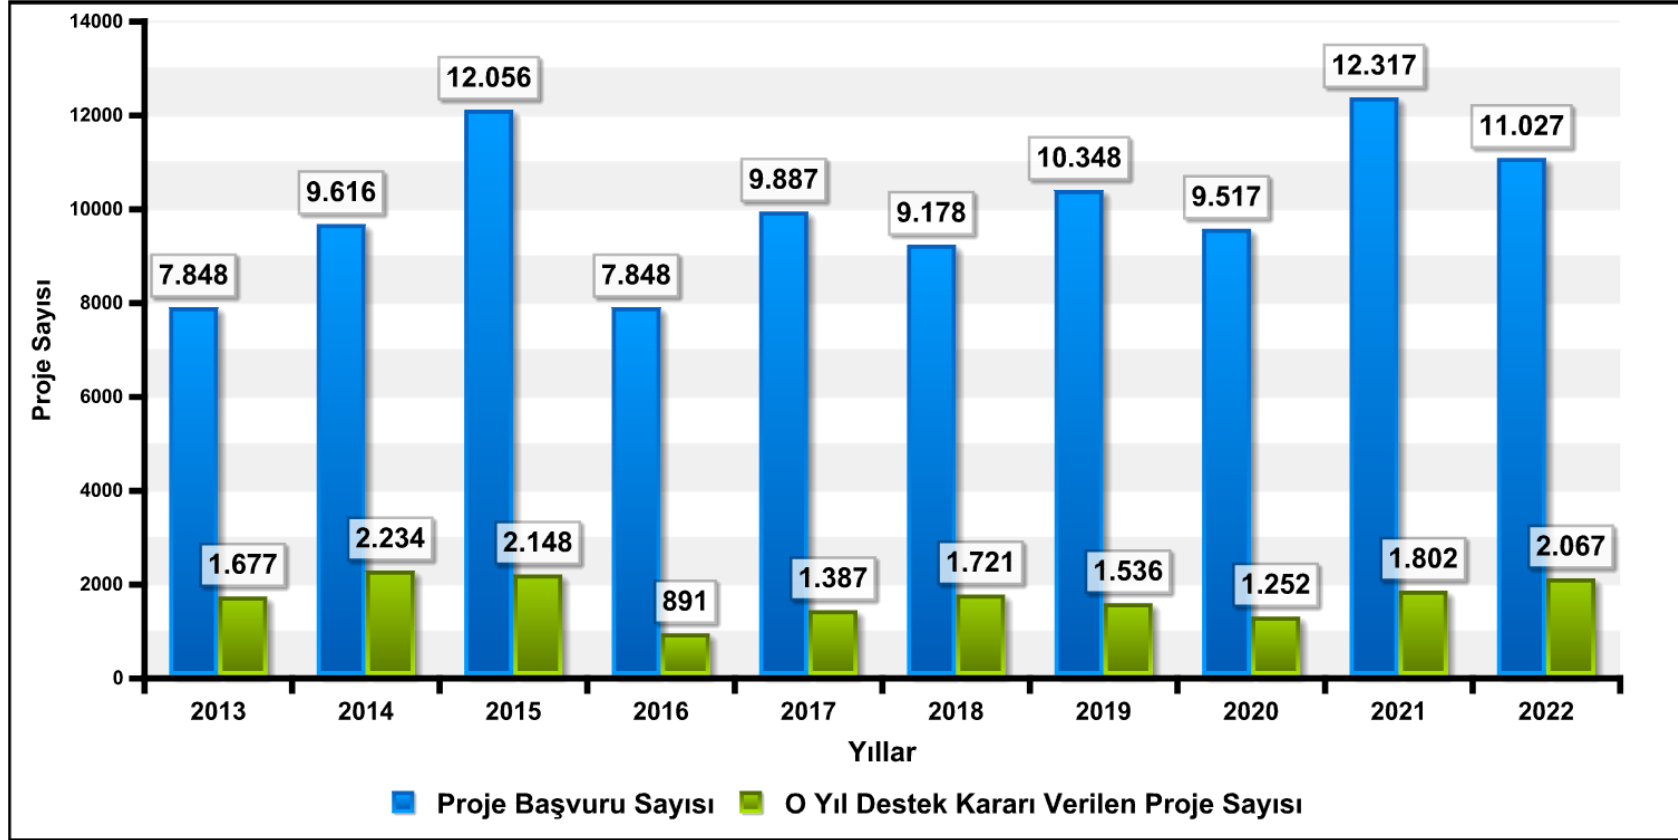

ARDEB GENEL DESTEK VERİLERİ-3 (2013-2022)

O Yıl Destek Kararı Verilen Proje Sayısı: O yıl içinde ARDEB tarafından desteklenen toplam proje sayısını ifade eder (Bir önceki yılda önerilen ve bilimsel değerlendirme süreci devam eden projeleri de içerebilir).
"O Yıl Destek Kararı Verilen Proje Sayısı" ana proje bazında verilmiştir.
1007 destek programı kapsamındaki kamu projeleri dâhil edilmiştir.