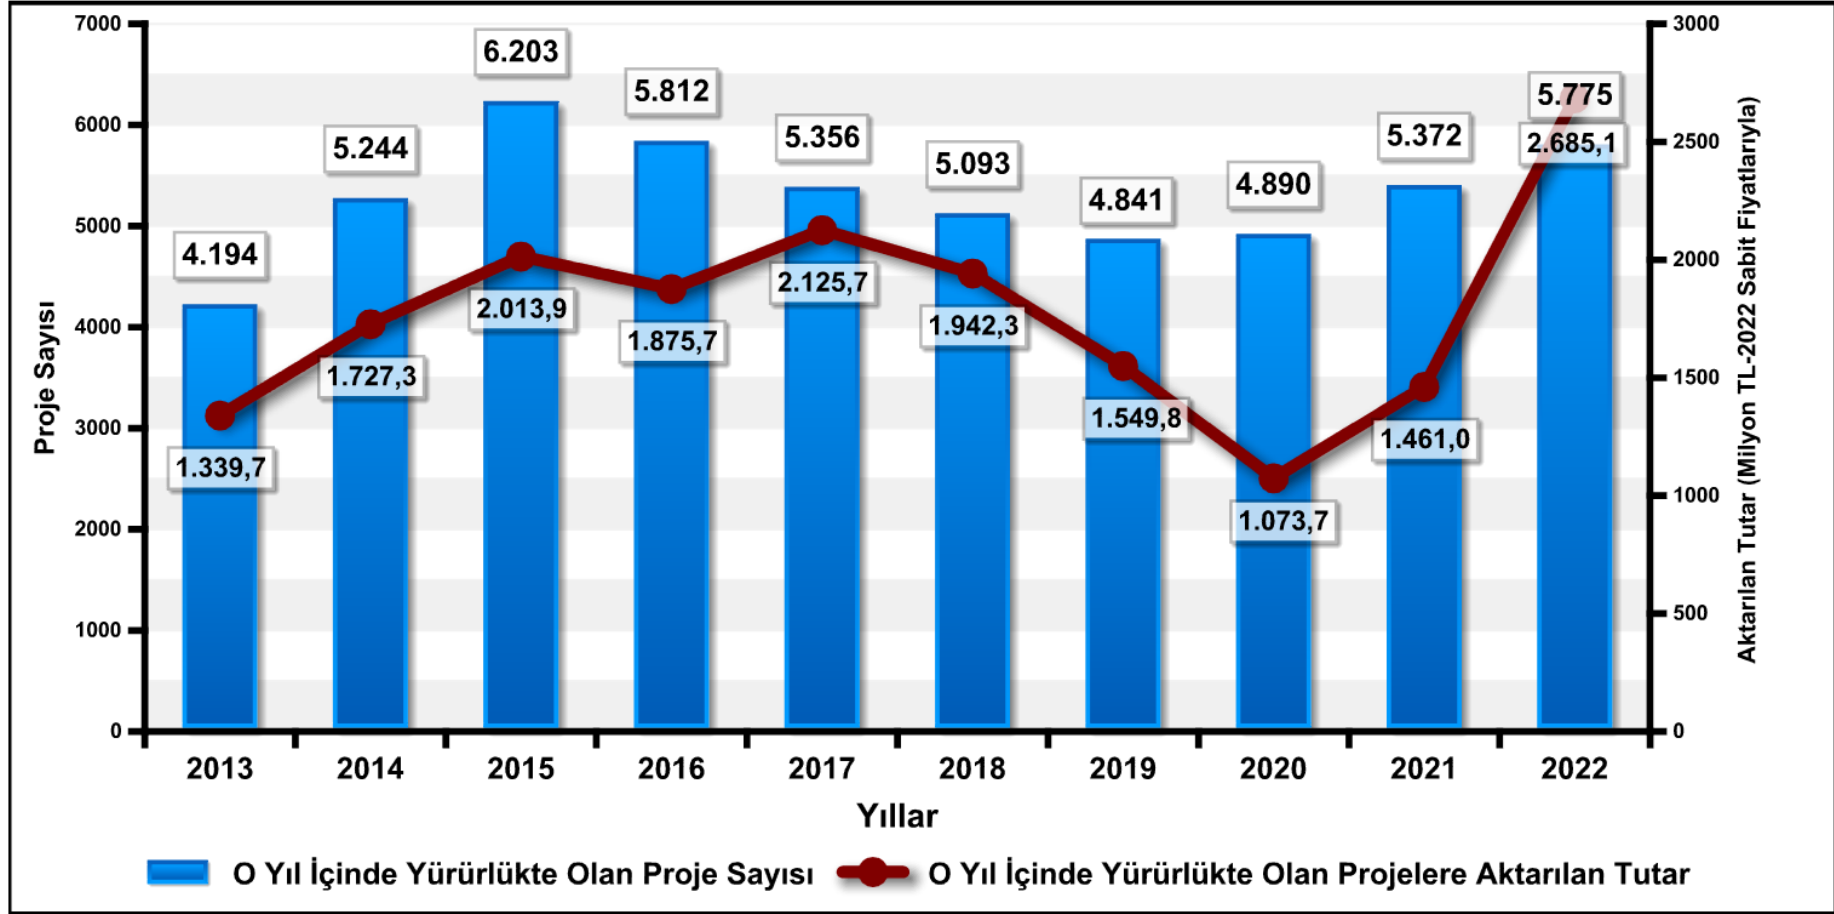

ARDEB GENEL DESTEK VERİLERİ-2 (2013-2022)

"O Yıl İçinde Yürürlükte Olan Proje Sayısı" ana proje bazında verilmiştir.
1007 destek programı kapsamındaki kamu projeleri dâhil edilmiştir.