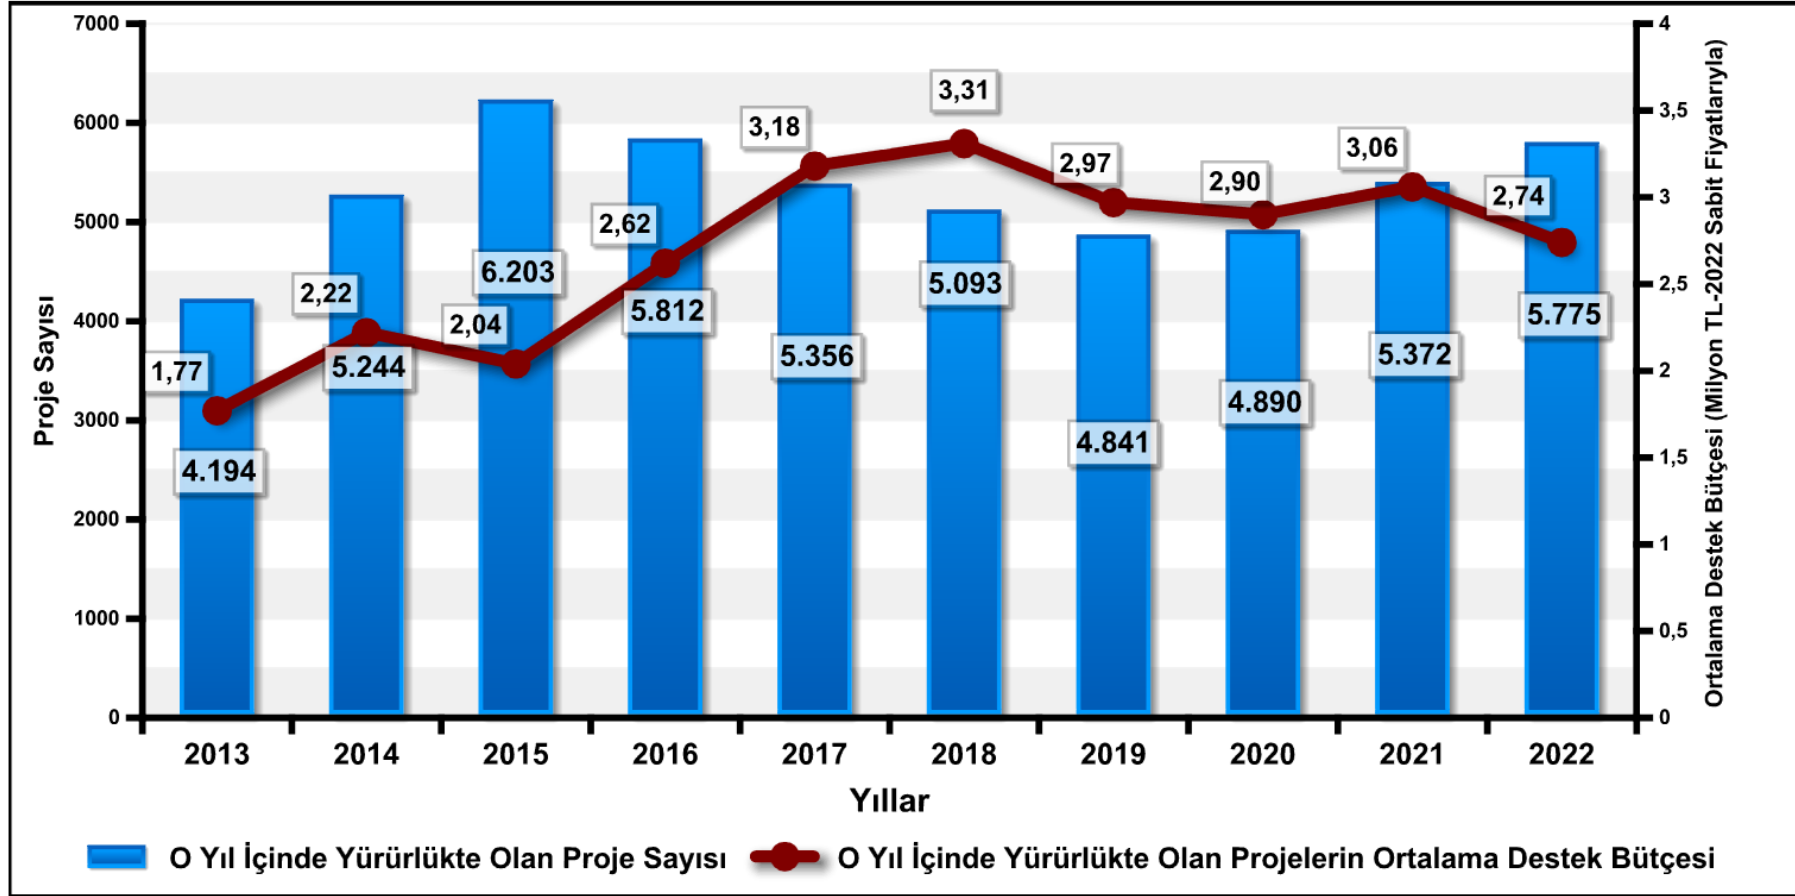

ARDEB GENEL DESTEK VERİLERİ-1 (2013-2022)

"O Yıl İçinde Yürürlükte Olan Proje Sayısı" ana proje bazında verilmiştir.
1007 destek programı kapsamındaki kamu projeleri dâhil edilmiştir.