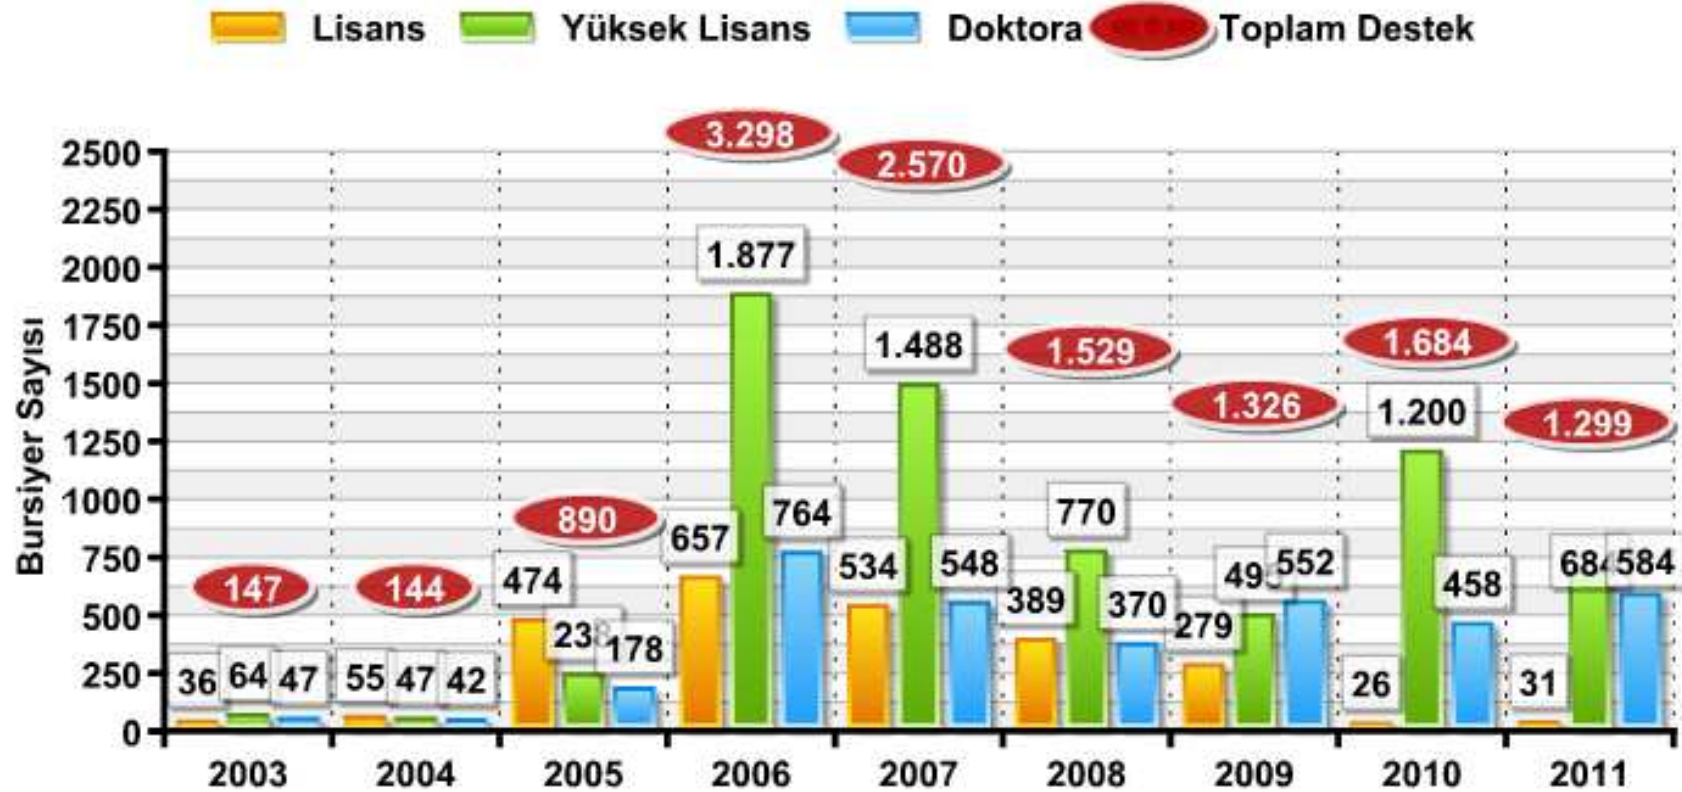

TÜBİTAK BİDEB Tarafından Sağlanan Desteklerden Yararlanan Yüksek Lisans, Doktora ve Lisans Öğrencilerinin Dağılımı

(İlgili Yıl İçinde Desteklenen Toplam Bursiyer Sayısı)

2006 yılından itibaren 2228-Son Sınıf Lisans Öğrencileri Yurt İçi Lisansüstü (Yüksek Lisans/Doktora) Burs Programı kapsamında lisansüstü eğitimlerine başlayan bursiyer sayıları, hem ilgili yıl içinde desteklenmeye başlayan hem de toplam desteklenen yüksek lisans ve doktora bursiyer sayılarına ilave edilmiştir.

TÜBİTAK BİDEB Tarafından Sağlanan Desteklerden Yararlanan Yüksek Lisans, Doktora ve Lisans Öğrencilerinin Dağılımı
(İlgili Yıl İçinde Desteklenmeye Başlanan Bursiyer Sayısı)

2006 yılından itibaren 2228-Son Sınıf Lisans Öğrencileri Yurt İçi Lisansüstü (Yüksek Lisans/Doktora) Burs Programı kapsamında lisansüstü eğitimlerine başlayan bursiyer sayıları, hem ilgili yıl içinde desteklenmeye başlayan hem de toplam desteklenen yüksek lisans ve doktora bursiyer sayılarına ilave edilmiştir.