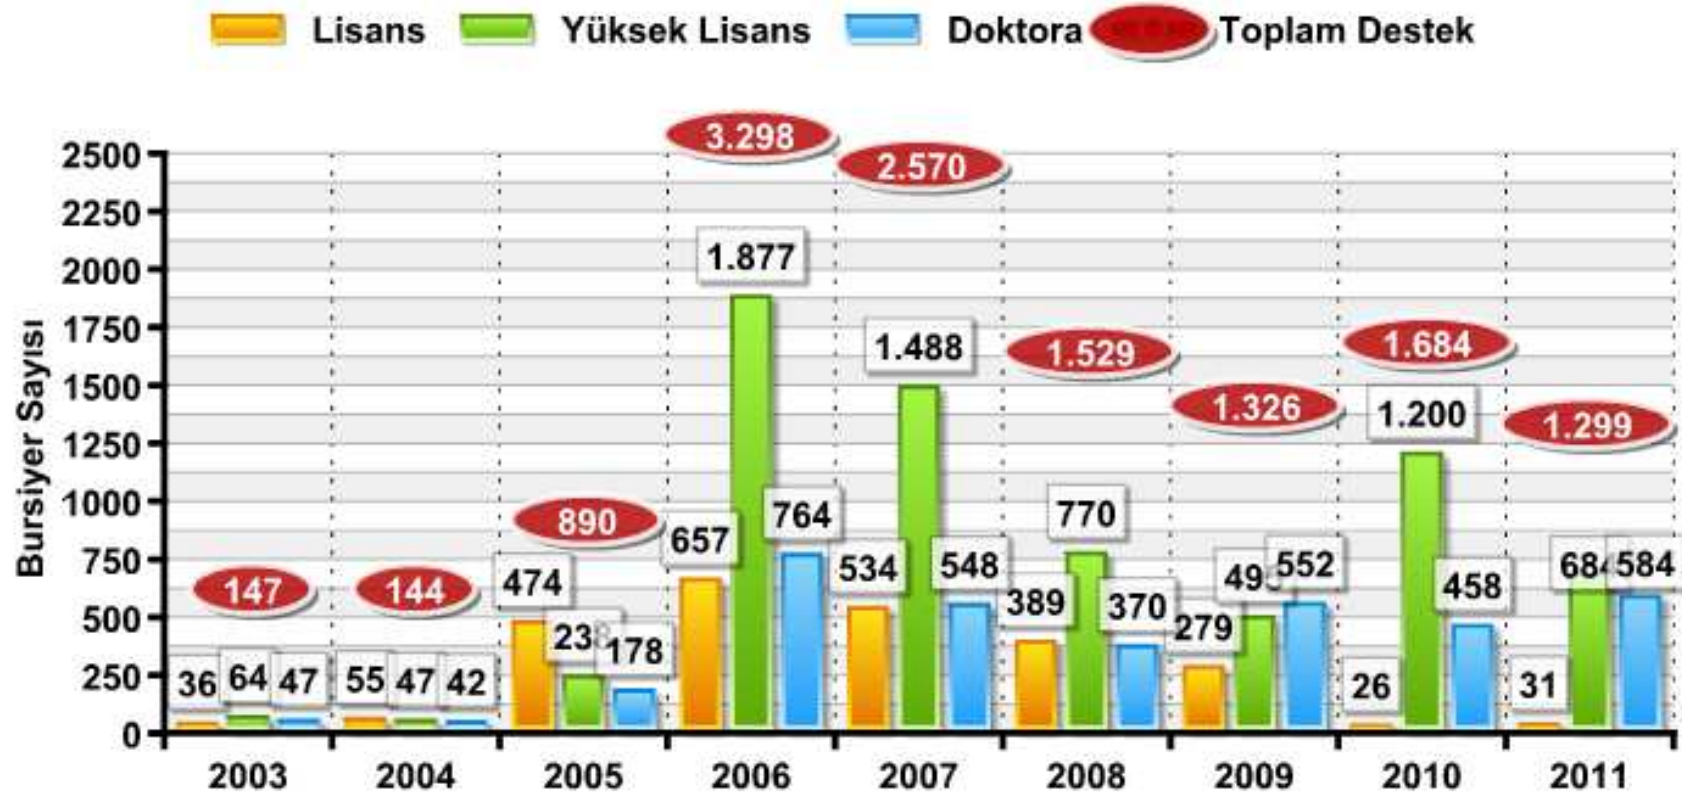

TÜBİTAK BİDEB Tarafından Sağlanan Desteklerden Yararlanan Yüksek Lisans, Doktora ve Lisans Öğrencilerinin Dağılımı

(İlgili Yıl İçinde Desteklenen Toplam Bursiyer Sayısı)

2006 yılından itibaren 2228-Son Sınıf Lisans Öğrencileri Yurt İçi Lisansüstü (Yüksek Lisans/Doktora) Burs Programı kapsamında lisansüstü eğitimlerine başlayan bursiyer sayıları, hem ilgili yıl içinde desteklenmeye başlayan hem de toplam desteklenen yüksek lisans ve doktora bursiyer sayılarına ilave edilmiştir.

TÜBİTAK BİDEB Tarafından Sağlanan Desteklerden Yararlanan Yüksek Lisans, Doktora ve Lisans Öğrencilerinin Dağılımı
(İlgili Yıl İçinde Desteklenmeye Başlanan Bursiyer Sayısı)

2006 yılından itibaren 2228-Son Sınıf Lisans Öğrencileri Yurt İçi Lisansüstü (Yüksek Lisans/Doktora) Burs Programı kapsamında lisansüstü eğitimlerine başlayan bursiyer sayıları, hem ilgili yıl içinde desteklenmeye başlayan hem de toplam desteklenen yüksek lisans ve doktora bursiyer sayılarına ilave edilmiştir.