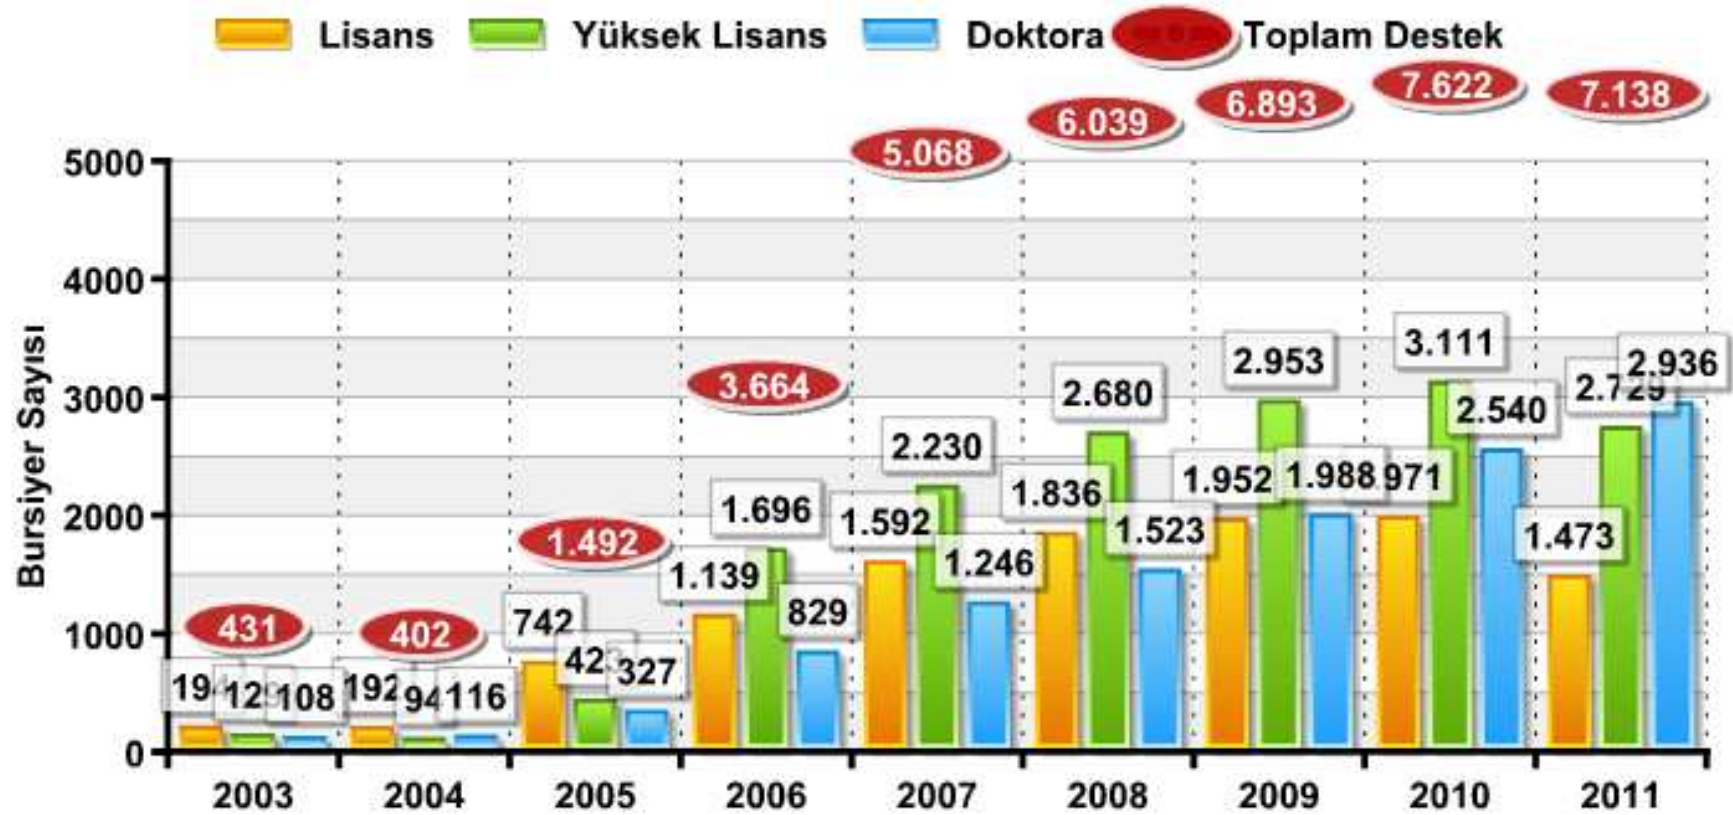

TÜBİTAK BİDEB Tarafından Sağlanan Desteklerden Yararlanan Yüksek Lisans, Doktora ve Lisans Öğrencilerinin Dağılımı

(İlgili Yıl İçinde Desteklenen Toplam Bursiyer Sayısı)

2006 yılından itibaren 2228-Son Sınıf Lisans Öğrencileri Yurt İçi Lisansüstü (Yüksek Lisans/Doktora) Burs Programı kapsamında lisansüstü eğitimlerine başlayan bursiyer sayıları, hem ilgili yıl içinde desteklenmeye başlayan hem de toplam desteklenen yüksek lisans ve doktora bursiyer sayılarına ilave edilmiştir.

TÜBİTAK BİDEB Tarafından Sağlanan Desteklerden Yararlanan Yüksek Lisans, Doktora ve Lisans Öğrencilerinin Dağılımı
(İlgili Yıl İçinde Desteklenmeye Başlanan Bursiyer Sayısı)

2006 yılından itibaren 2228-Son Sınıf Lisans Öğrencileri Yurt İçi Lisansüstü (Yüksek Lisans/Doktora) Burs Programı kapsamında lisansüstü eğitimlerine başlayan bursiyer sayıları, hem ilgili yıl içinde desteklenmeye başlayan hem de toplam desteklenen yüksek lisans ve doktora bursiyer sayılarına ilave edilmiştir.