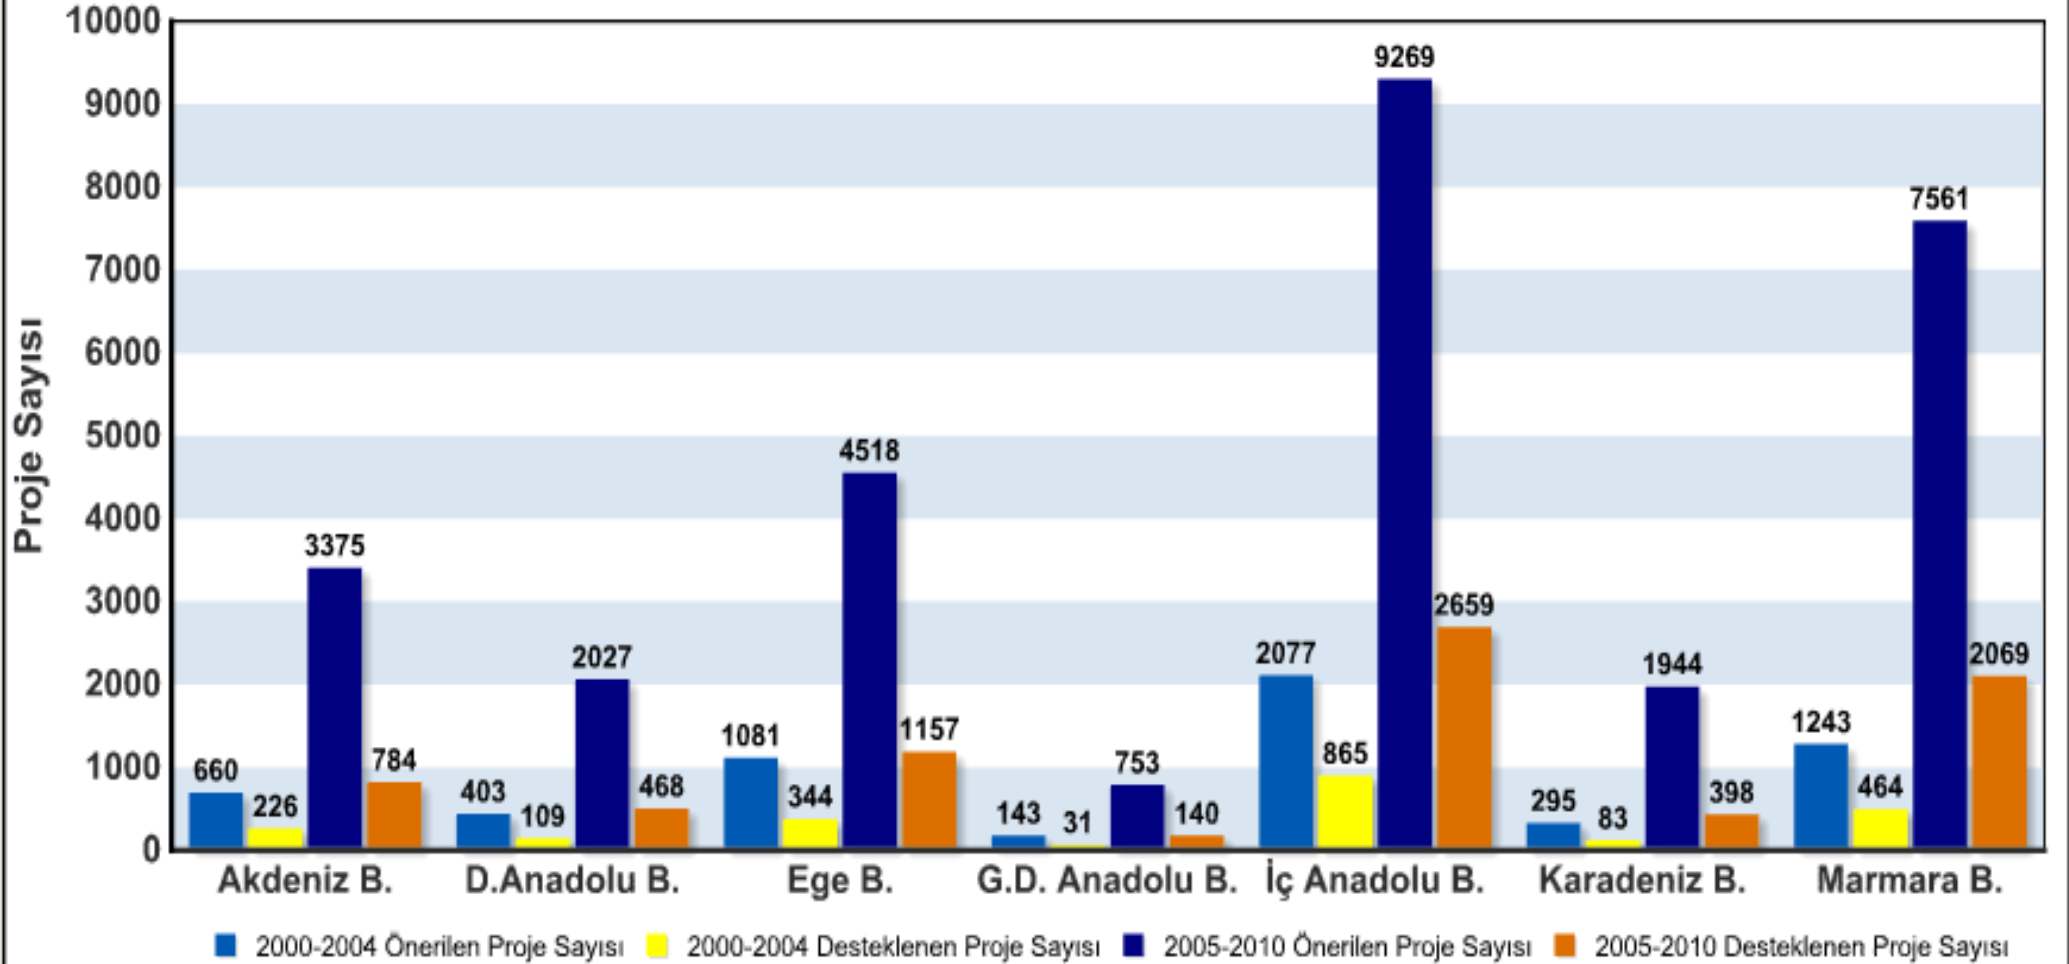

2000-2010 Yılları Arasında Önerilen ve Desteklenen Projelerin Bölgelere Göre Dağılımı

Kamu Projelerinde alt projeler de dahil edilmiştir.