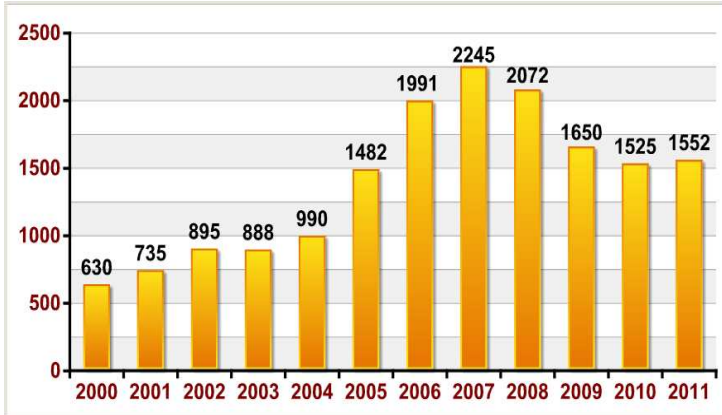

2000-2011 YILLARI ARASINDA YÜRÜRLÜKTE OLAN PROJELER*

* Araştırma, Hızlı Destek, Kariyer, Evrena, İşbap, Uhap, Uluslararası, Sektör, Santez ve Bor Projelerini kapsamaktadır

ARAŞTIRMA PROJELERİ

HIZLI DESTEK PROJELERİ