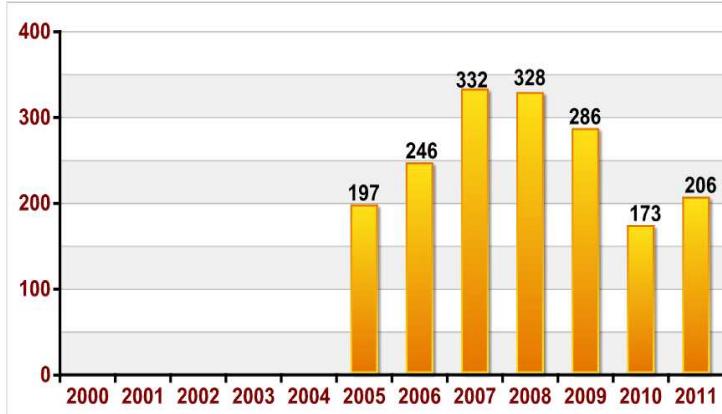

KARİYER PROJELERİ