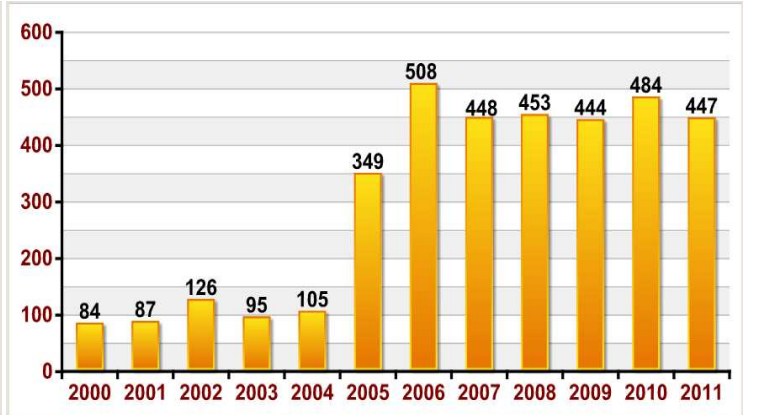

2000-2011 YILLARI ARASINDA YÜRÜRLÜKTE OLAN PROJELER*

* Araştırma, Hızlı Destek, Kariyer, Evrena, İşbap, Uhap, Uluslararası, Sektör, Santez ve Bor Projelerini kapsamaktadır

ARAŞTIRMA PROJELERİ

HIZLI DESTEK PROJELERİ