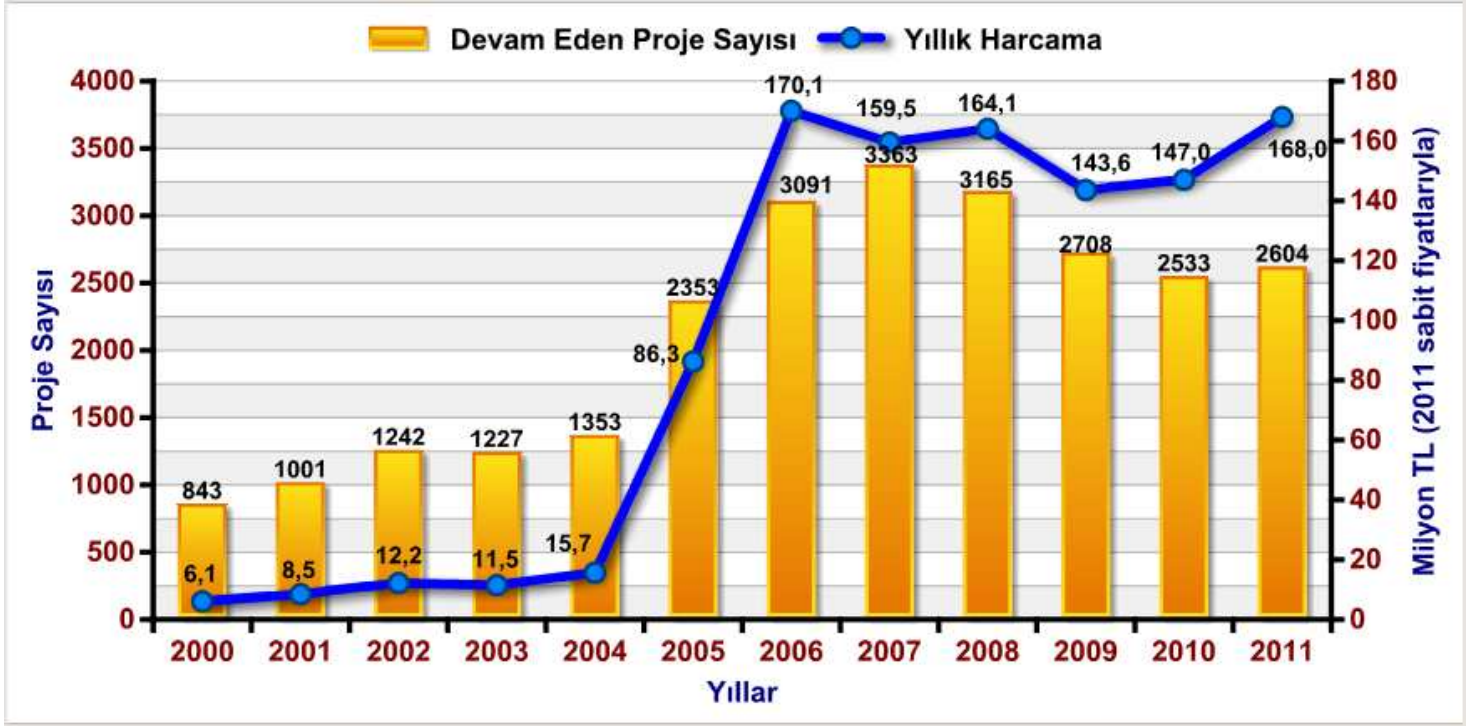

2000-2011 YILLARI ARASINDA YÜRÜRLÜKTE OLAN PROJELER*

* Araştırma, Hızlı Destek, Kariyer, Evrena, İşbap, Uhap, Uluslararası, Sektör, Santez ve Bor Projelerini kapsamaktadır

ARAŞTIRMA PROJELERİ

HIZLI DESTEK PROJELERİ