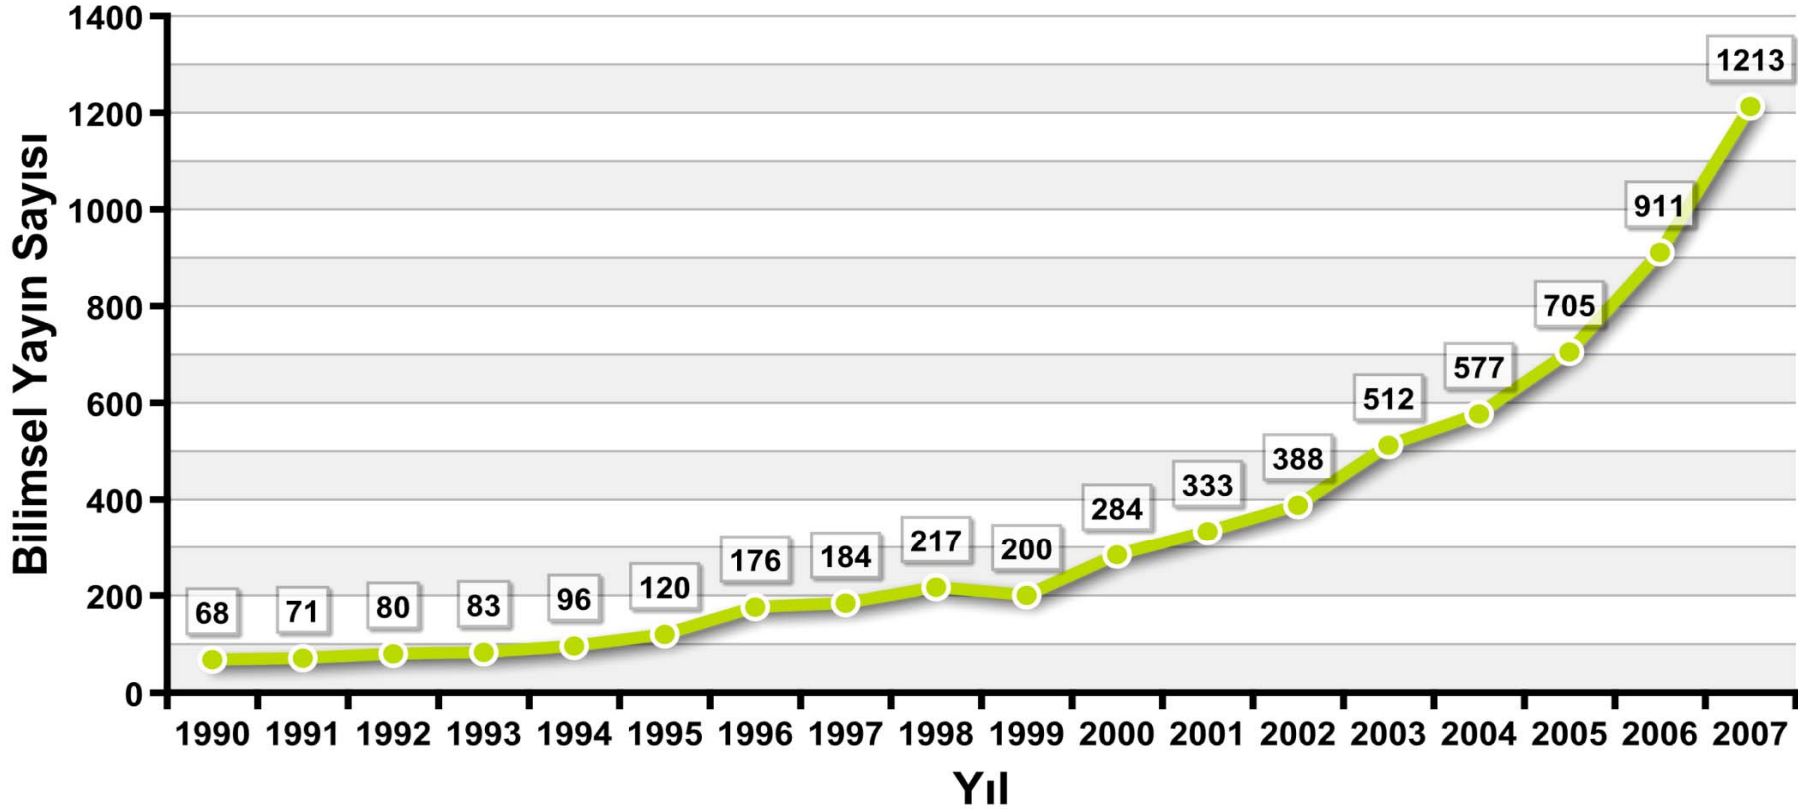

Sosyal Bilimler Atıf Endeksi'nde (SSCI) Yayınlanan Türkiye Kaynaklı Bilimsel Yayın Sayısı

Kaynak: Thomson's ISI Web of Science

17.11.2008 tarihi itibariyle güncellenmiştir.