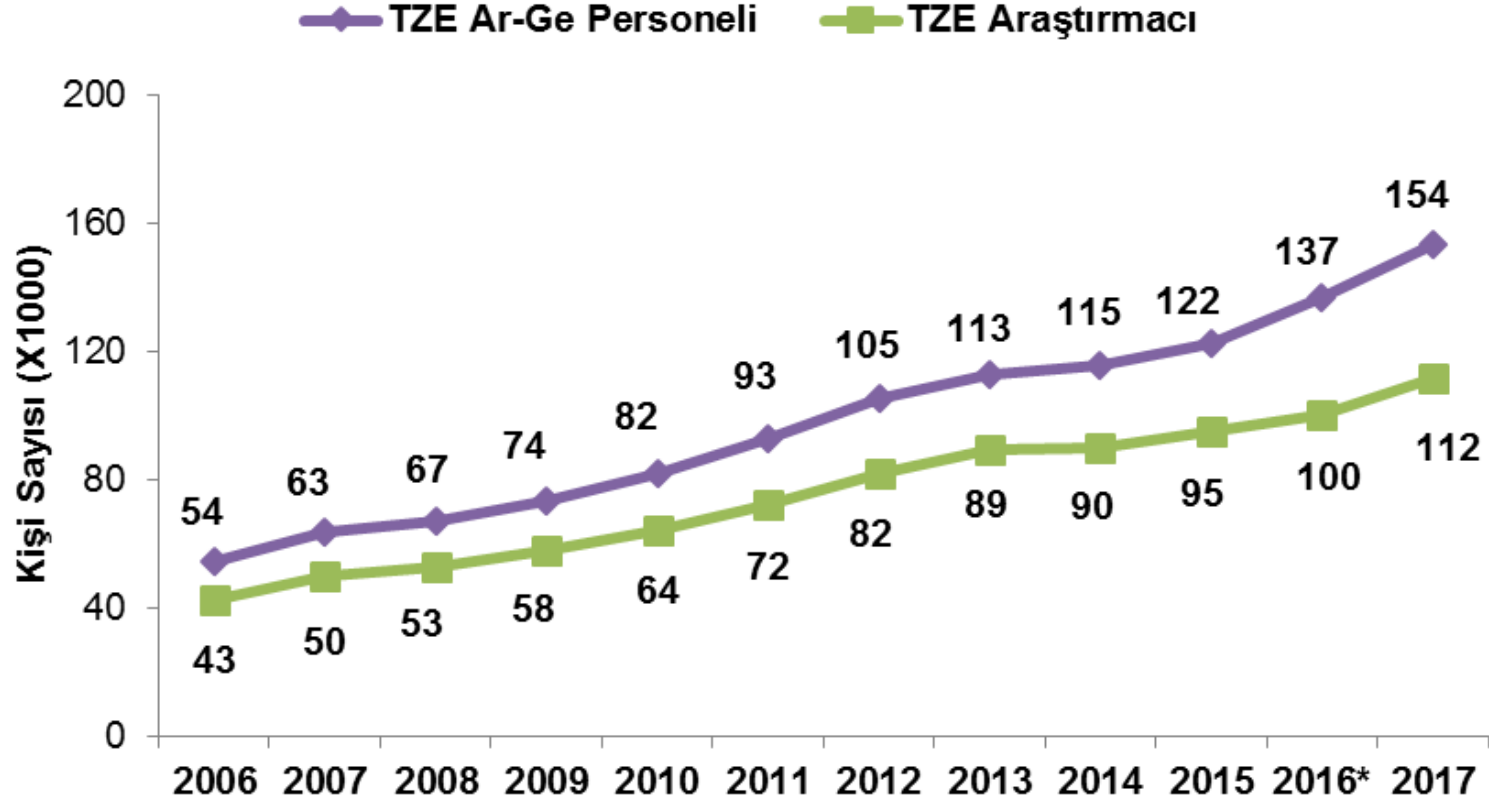

Tam Zaman Eşdeğer Ar-Ge İnsan Kaynağı

*2016 yılında ilk defa Yükseköğretim Sektörü Ar-Ge İnsan Kaynağına "Teknisyen ve eşdeğeri" ile "Diğer destek personeli" verileri eklenmiştir.

Kaynak: TÜİK