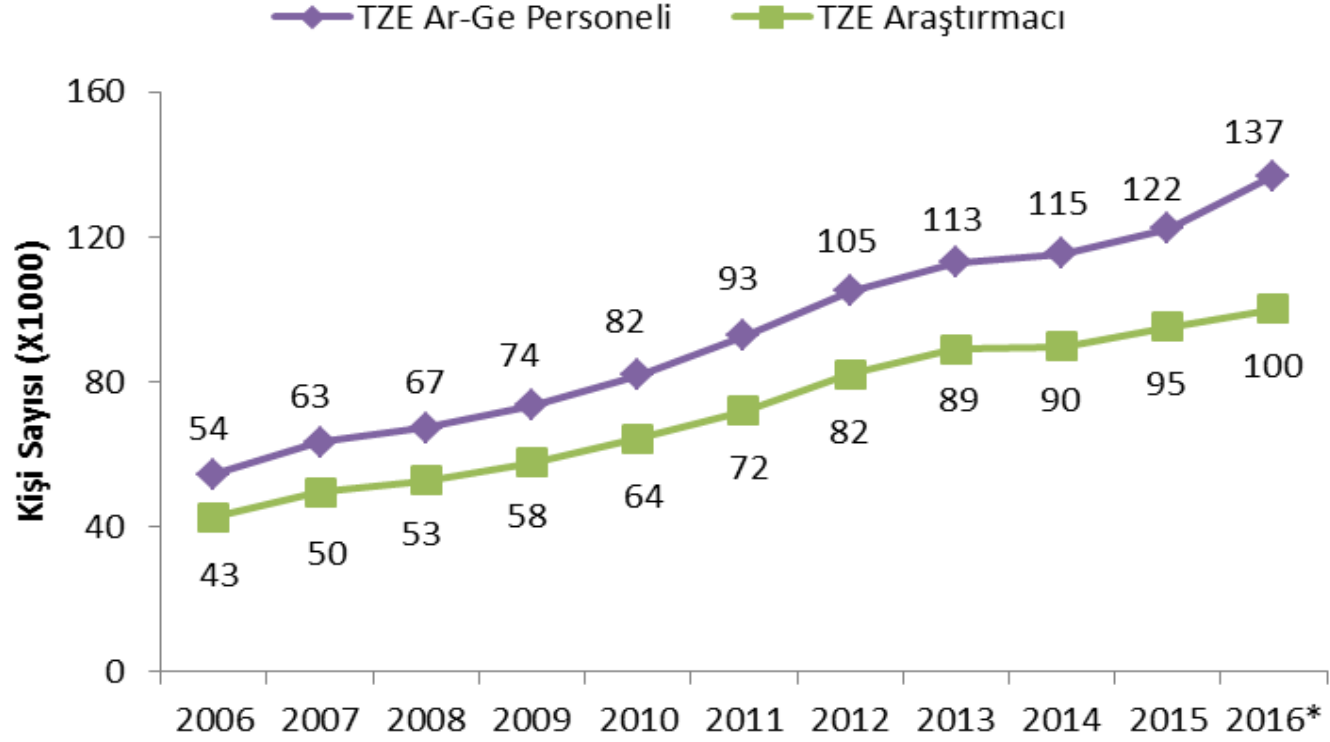

Tam Zaman Eşdeğer Ar-Ge İnsan Kaynağı

*2016 yılında ilk defa Yükseköğretim Sektörü Ar-Ge İnsan Kaynağına "Teknisyen ve eşdeğeri" ile "Diğer destek personeli" verileri eklenmiştir.

Kaynak: TÜİK