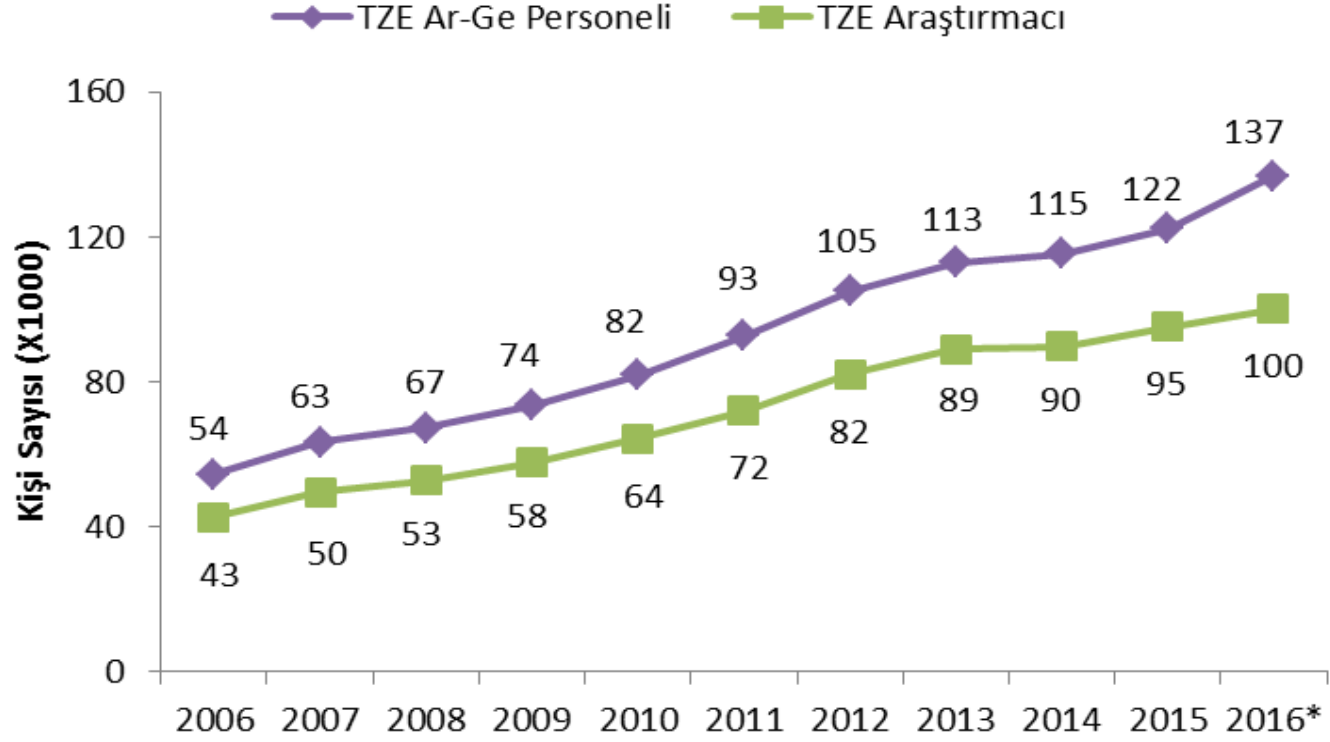

# Tam Zaman Eşdeğer Ar-Ge İnsan Kaynağı

\*2016 yılında ilk defa Yükseköğretim Sektörü Ar-Ge İnsan Kaynağına "Teknisyen ve eşdeğeri" ile "Diğer destek personeli" verileri eklenmiştir.

Kaynak: TÜİK