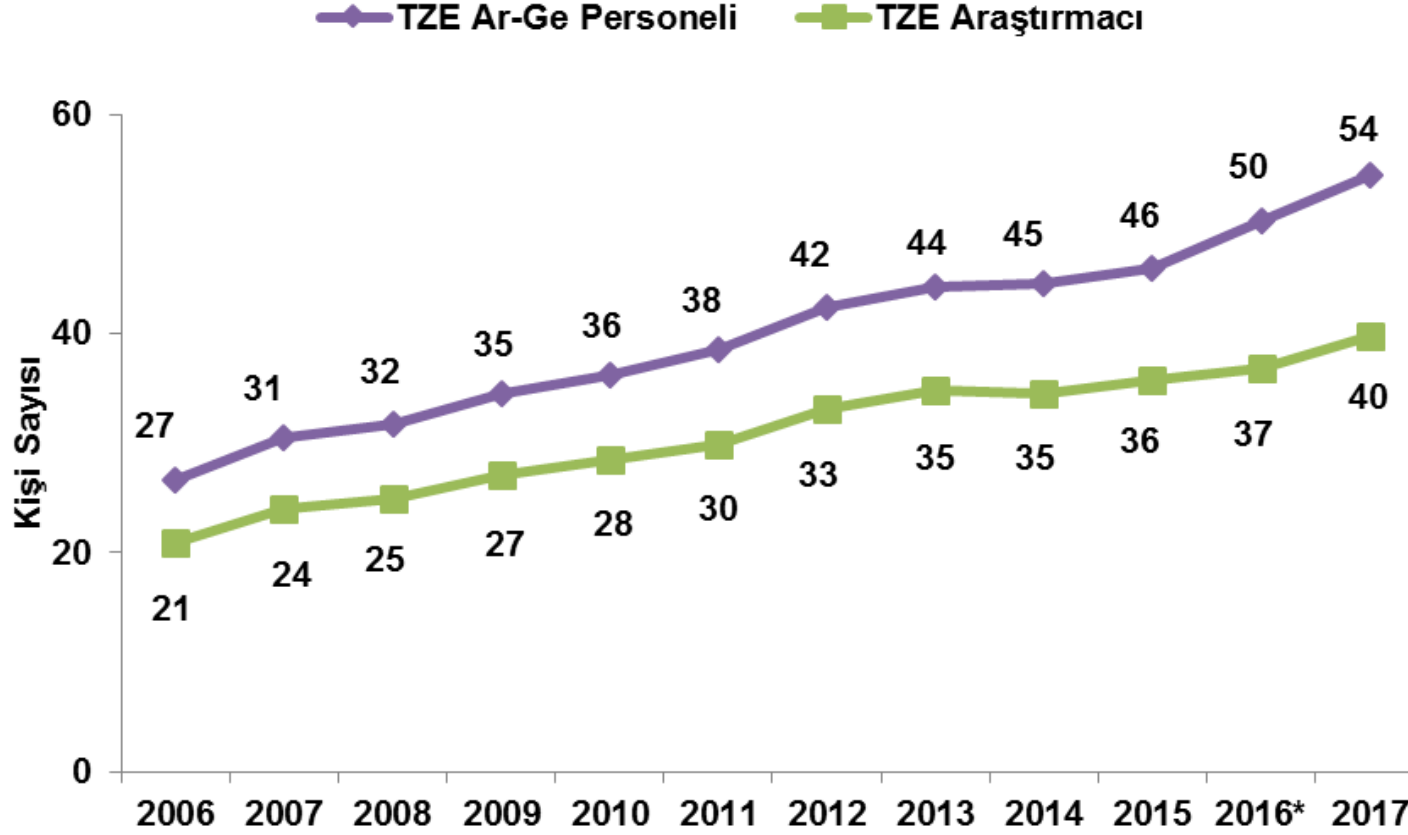

10.000 Çalışan Kişi Başına Düşen Ar-Ge İnsan Kaynağı

*2016 yılında ilk defa Yükseköğretim Sektörü Ar-Ge İnsan Kaynağına "Teknisyen ve eşdeğeri" ile "Diğer destek personeli" verileri eklenmiştir.

Kaynak: TÜİK