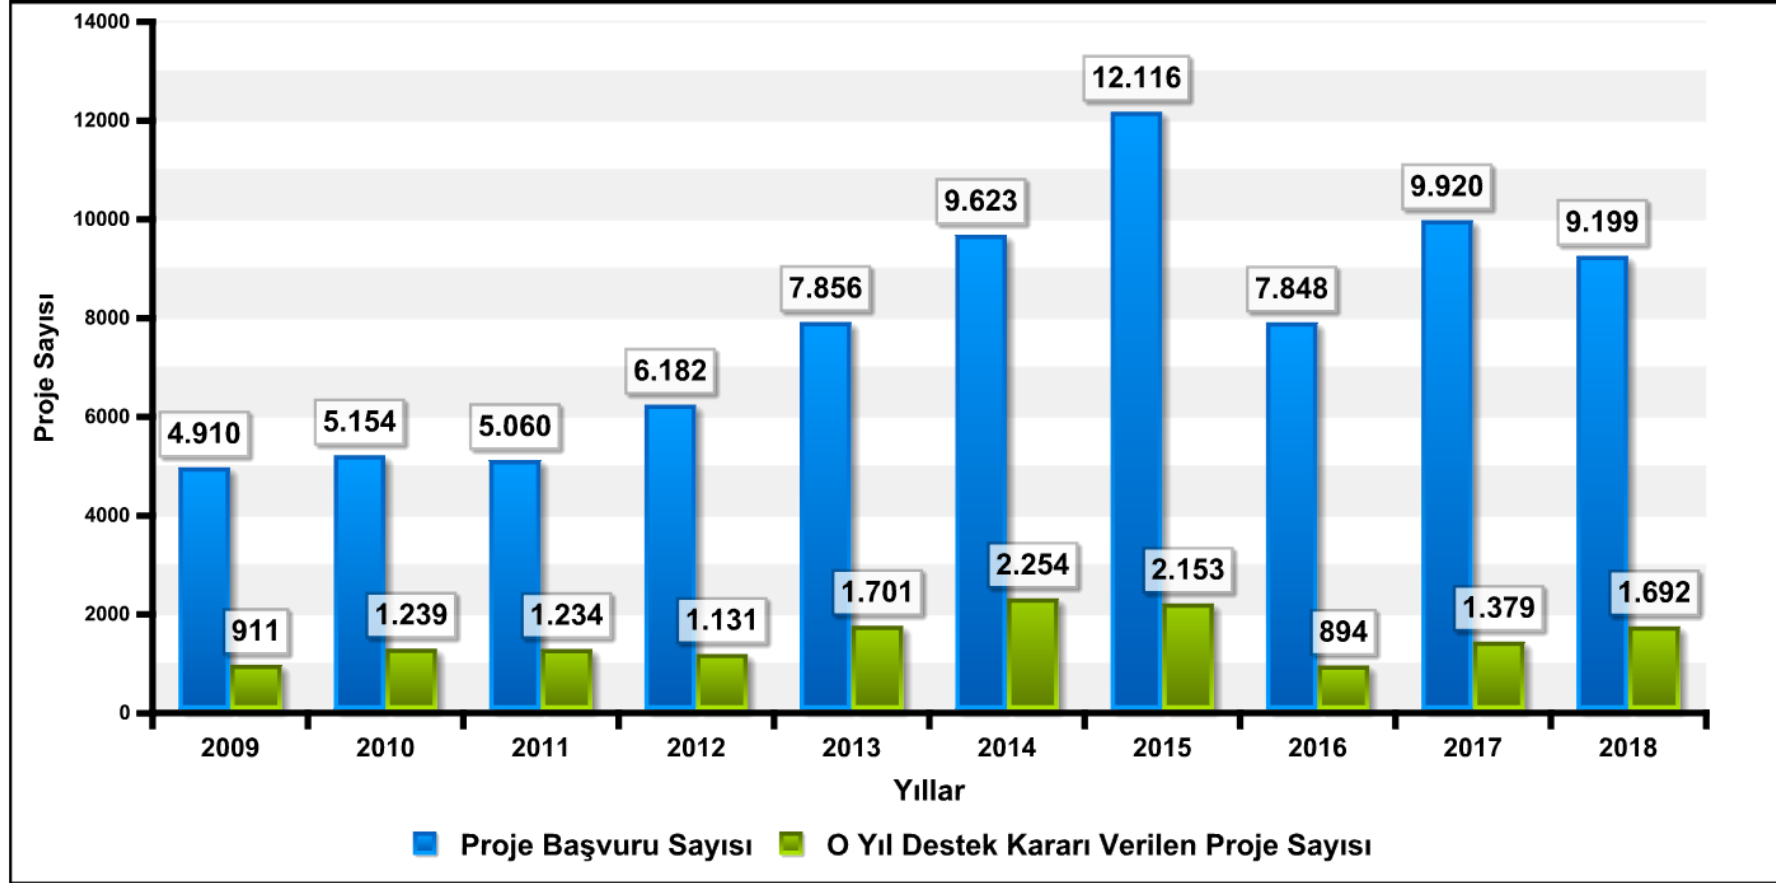

ARDEB GENEL DESTEK VERİLERİ-3 (2009-2018)

O Yıl Destek Kararı Verilen Proje Sayısı: O yıl içinde ARDEB tarafından desteklenen toplam proje sayısını ifade eder (Bir önceki yılda önerilen ve bilimsel değerlendirme süreci devam eden projeleri de içerebilir).

"O Yıl Destek Kararı Verilen Proje Sayısı" ana proje bazında verilmiştir.

1007 destek programı kapsamındaki kamu projeleri dahil edilmiştir.