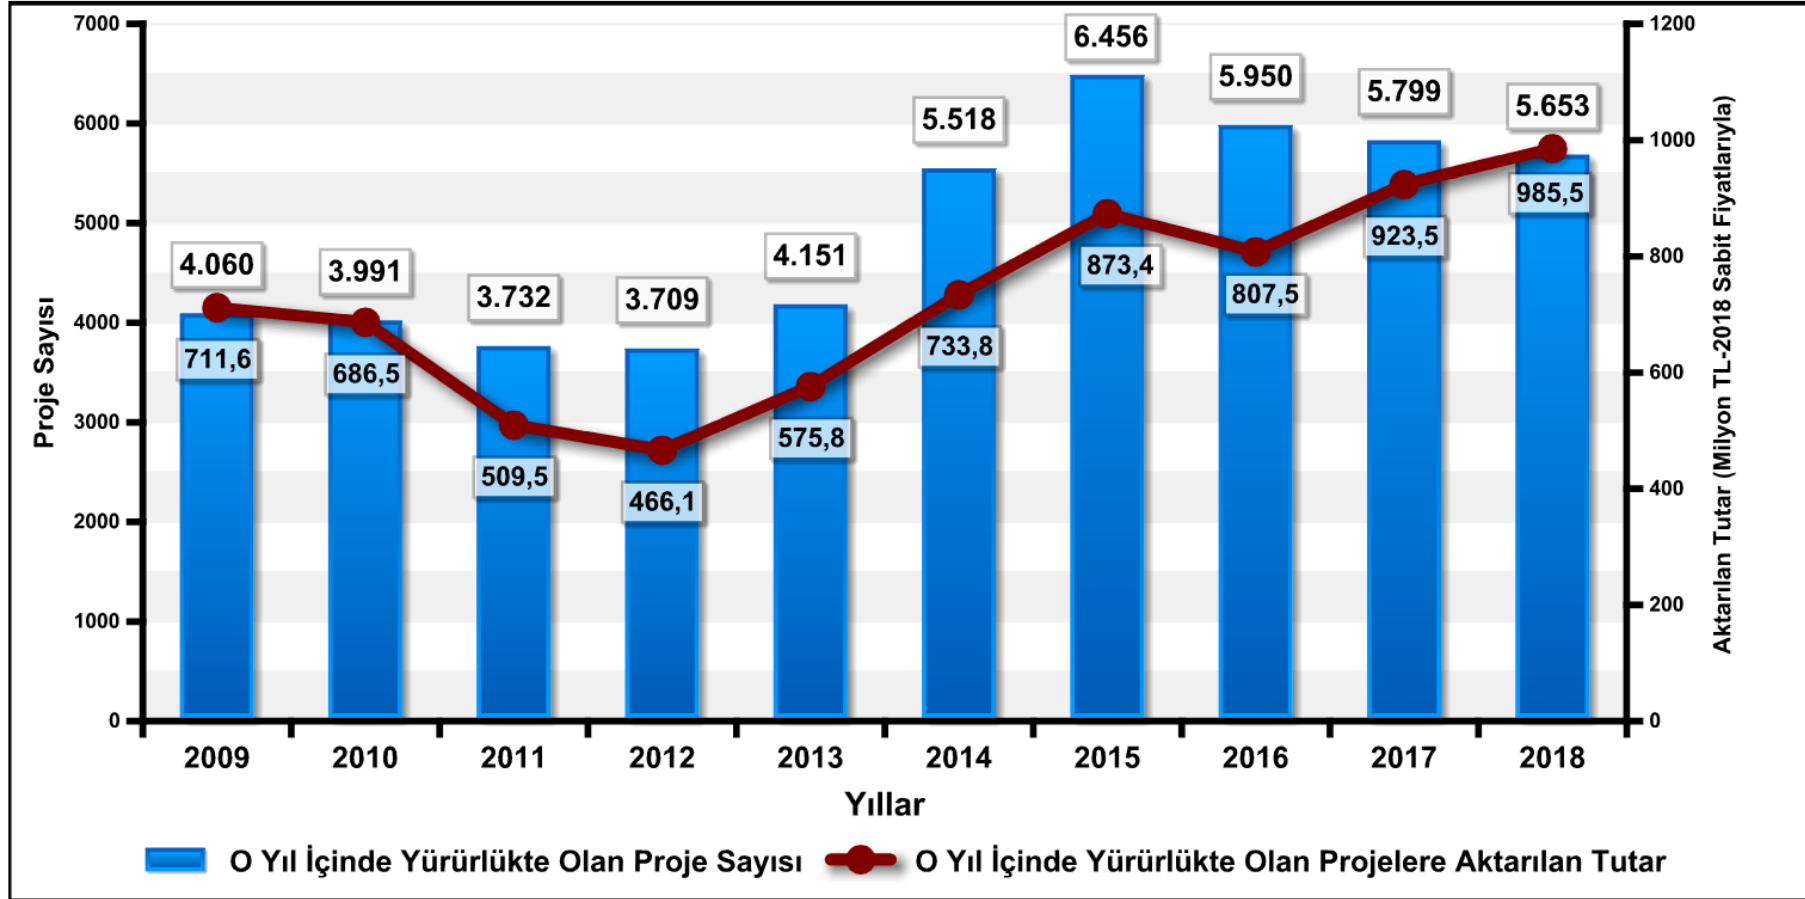

ARDEB GENEL DESTEK VERİLERİ-2 (2009-2018)

"O Yıl İçinde Yürürlükte Olan Proje Sayısı" ana proje bazında verilmiştir.
1007 destek programı kapsamındaki kamu projeleri dahil edilmiştir.